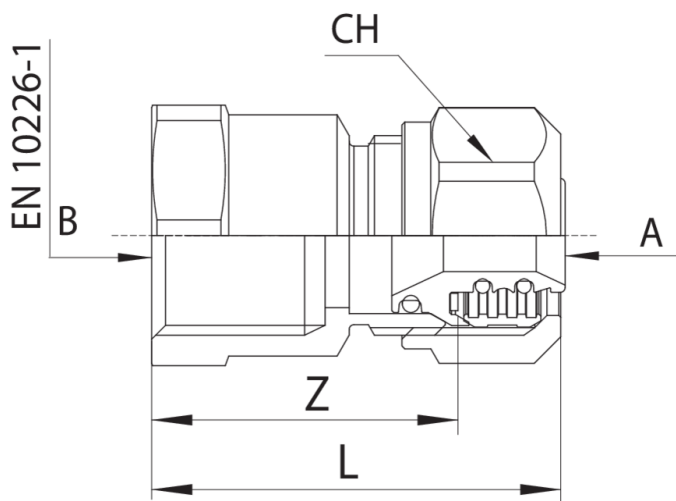

500190

Manicotto femmina filettato femmina per tubo multistrato a stringere.

Specifiche tecniche

TRATTAMENTO - TREATMENT	A x B	SP	BAG	BOX	MASTER BOX	CODICE	CH	L	Z
Nichelato - Nickel plated	14 x 1/2"	2	5	40	160	500190142004	24	42	30,5
Nichelato - Nickel plated	14 x 3/4"	2	5	25	100	500190142005	24	45	33,5
Nichelato - Nickel plated	16 x 1/2"	2	5	40	160	500190162004	24	43	32
Nichelato - Nickel plated	16 x 3/4"	2	5	20	80	500190162005	24	46	35
Nichelato - Nickel plated	18 x 1/2"	2	5	25	100	500190182004	30	42,5	30,5
Nichelato - Nickel plated	18 x 3/4"	2	5	20	80	500190182005	30	48	36
Nichelato - Nickel plated	20 x 1/2"	2	5	25	100	500190202004	30	45,5	33
Nichelato - Nickel plated	20 x 3/4"	2	5	20	80	500190202005	30	51	38,5