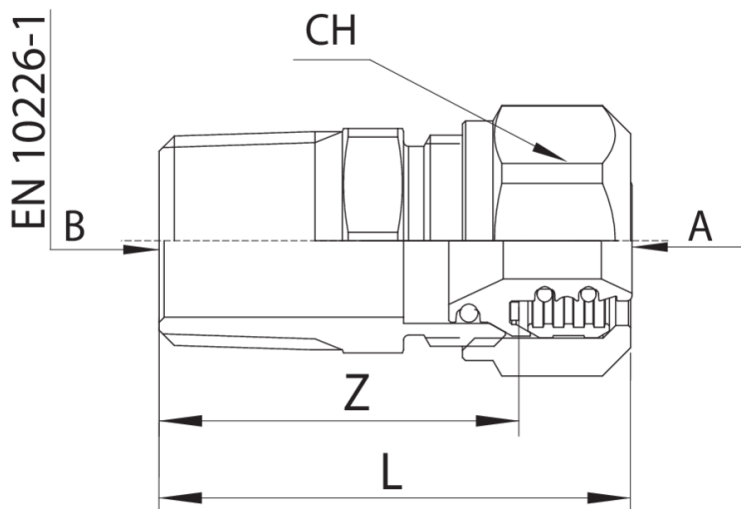

500090

Manicotto femmina filettato maschio per tubo multistrato a stringere.

Specifiche tecniche

TRATTAMENTO - TREATMENT	A x B	SP	BAG	BOX	MASTER BOX	CODICE	CH	L	Z
Nichelato - Nickel plated	14 x 1/2"	2	5	50	200	500090142004	24	45,5	34
Nichelato - Nickel plated	14 x 3/4"	2	5	30	120	500090142005	24	47	35,5
Nichelato - Nickel plated	16 x 1/2"	2	5	50	200	500090162004	24	46,5	35,5
Nichelato - Nickel plated	16 x 3/4"	2	5	25	100	500090162005	24	48	37
Nichelato - Nickel plated	18 x 1/2"	2	5	30	120	500090182004	30	49,5	37,5
Nichelato - Nickel plated	18 x 3/4"	2	5	25	100	500090182005	30	50	38
Nichelato - Nickel plated	20 x 1/2"	2	5	30	120	500090202004	30	52,5	40
Nichelato - Nickel plated	20 x 3/4"	2	5	25	100	500090202005	30	53	40,5