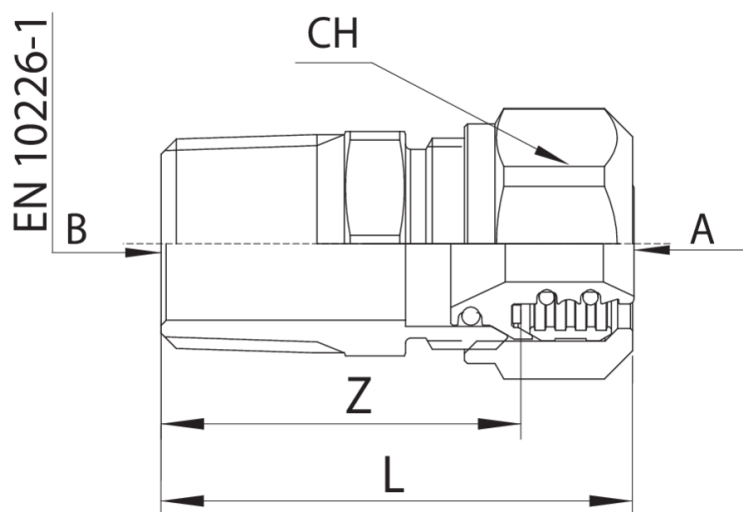

500090

Manicotto femmina filettato maschio per tubo multistrato a stringere.

Specifiche tecniche

TRATTAMENTO - TREATMENT	A x B	SP	BAG	BOX	MASTER BOX	CODICE	CH	L	Z
Nichelato - Nickel plated	14 x 1/2"	2	5	50	200	500090142004	24	45,5	34
Nichelato - Nickel plated	14 x 3/4"	2	5	30	120	500090142005	24	47	35,5
Nichelato - Nickel plated	16 x 1/2"	2	5	50	200	500090162004	24	46,5	35,5
Nichelato - Nickel plated	16 x 3/4"	2	5	25	100	500090162005	24	48	37
Nichelato - Nickel plated	18 x 1/2"	2	5	30	120	500090182004	30	49,5	37,5
Nichelato - Nickel plated	18 x 3/4"	2	5	25	100	500090182005	30	50	38
Nichelato - Nickel plated	20 x 1/2"	2	5	30	120	500090202004	30	52,5	40
Nichelato - Nickel plated	20 x 3/4"	2	5	25	100	500090202005	30	53	40,5