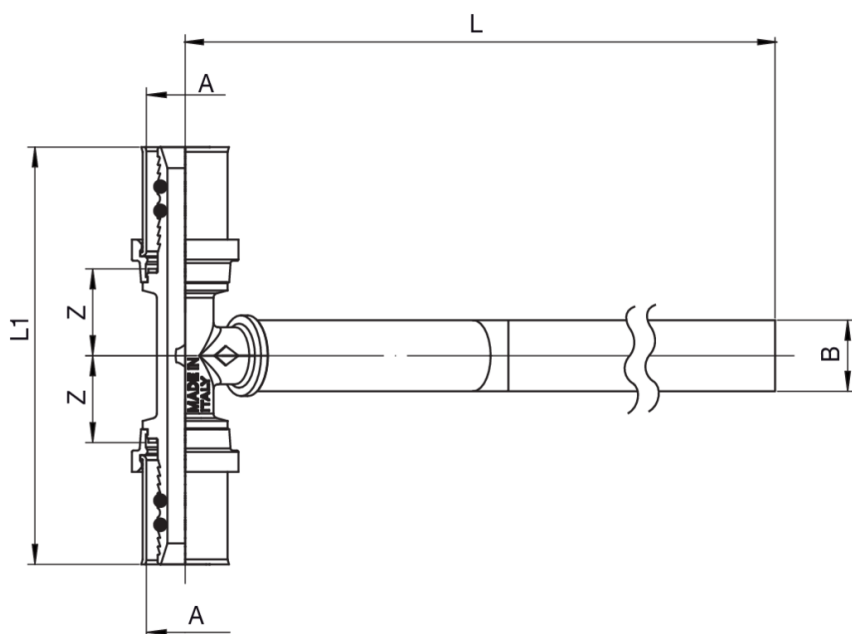

**507100**

**BREVETTATO**

Raccordo a T femmina per allaccio radiatori.

## Specifiche tecniche

A X B X L	SP	BAG	BOX	MASTER BOX	CODICE	L1	Z
16 x 15 x 300	2	2	8	24	507100161503	88	18,5
16 x 15 x 1100	2	-	2	-	507100161511	88	18,5
20 x 15 x 300	2	1	10	30	507100201503	96	22,5
20 x 15 x 1100	2	-	2	-	507100201511	96	22,5