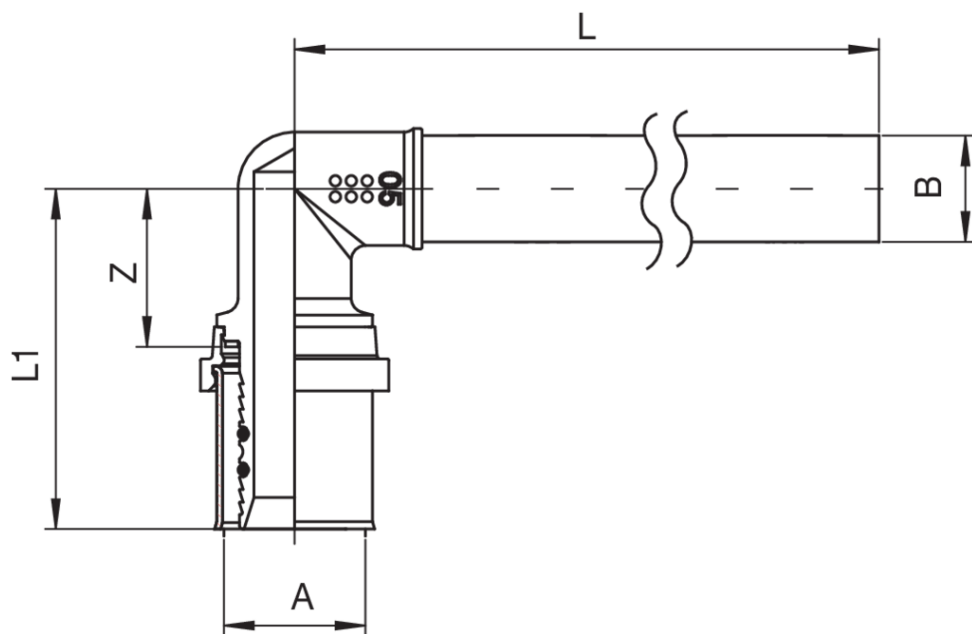

**507000**

**BREVETTATO**

Curva 90° femmina per allaccio radiatori.

## Specifiche tecniche

A X B X L	SP	BAG	BOX	MASTER BOX	CODICE	L1	Z
16 x 15 x 300	2	2	10	30	507000161503	44	18,5
16 x 15 x 1100	2	-	2	-	507000161511	44	18,5
20 x 15 x 300	2	2	10	30	507000201503	48	22,5
20 x 15 x 1100	2	-	2	-	507000201511	48	22,5