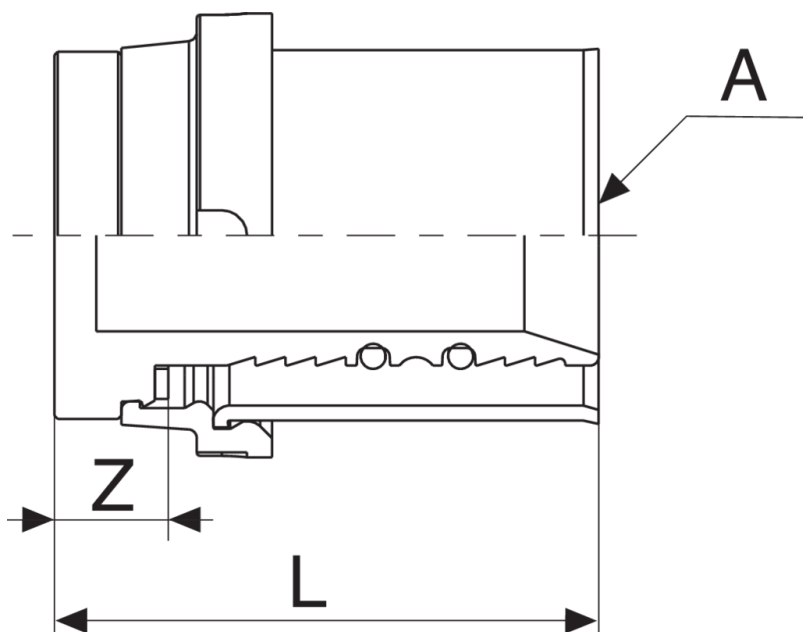

505300

BREVETTATO

Tappo femmina.

Specifiche tecniche

A	SP	BAG	BOX	MASTER BOX	CODICE	L	Z
14	2	10	40	160	50530014	31,5	6
16	2	10	40	160	50530016	31,5	6
18	2	10	30	120	50530018	31,5	6
20	2	10	30	120	50530020	32,5	7
26	3	5	20	80	50530026	39	8
32	3	5	10	40	50530032	40,5	8
40	3,5	1	10	40	50530040	34,5	9