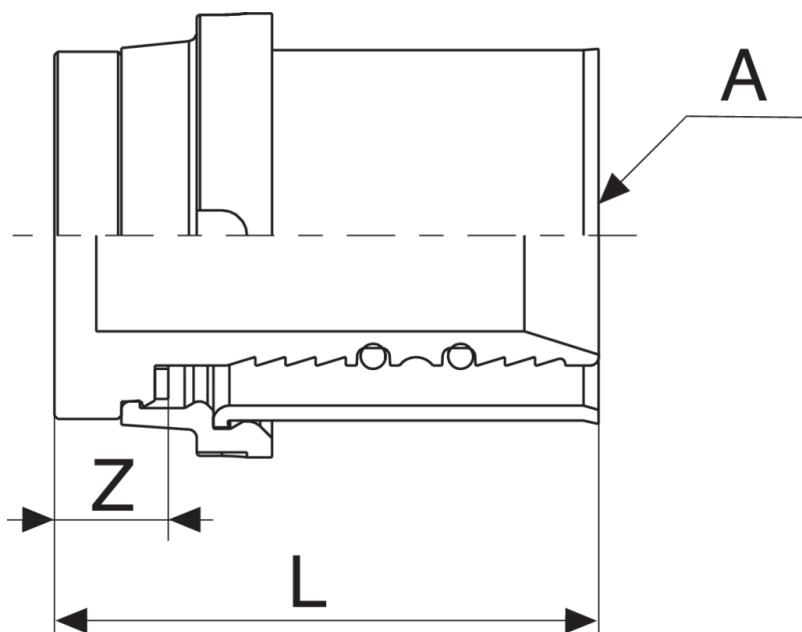

505300

BREVETTATO

Tappo femmina.

Specifiche tecniche

A	SP	BAG	BOX	MASTER BOX	CODICE	L	Z
14	2	10	40	160	50530014	31,5	6
16	2	10	40	160	50530016	31,5	6
18	2	10	30	120	50530018	31,5	6
20	2	10	30	120	50530020	32,5	7
26	3	5	20	80	50530026	39	8
32	3	5	10	40	50530032	40,5	8
40	3,5	1	10	40	50530040	34,5	9