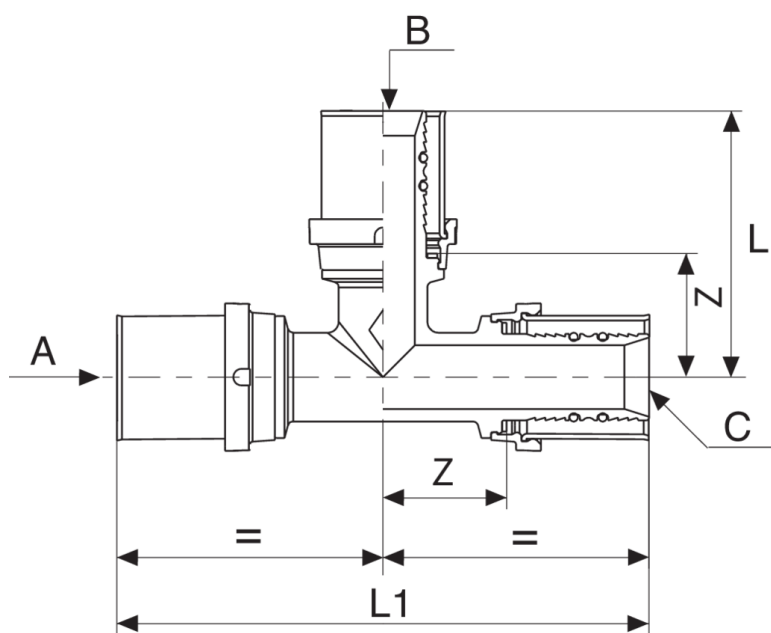

503200

BREVETTATO

Raccordo a T femmina.

Specifiche tecniche

A X B X C	SP	BAG	BOX	MASTER BOX	CODICE	L	L1	Z
14 x 14 x 14	2	5	30	120	50320014	44	88	18,5
16 x 16 x 16	2	5	30	120	50320016	44	88	18,5
18 x 18 x 18	2	5	20	80	50320018	48	96	22,5
20 x 20 x 20	2	5	20	80	50320020	48	96	22,5
26 x 26 x 26	3	5	10	40	50320026	57,5	115	26,5
32 x 32 x 32	3	4	8	32	50320032	62	124	29,5
40 x 40 x 40	3,5	1	6	24	50320040	60	120	34,5
50 x 50 x 50	4	1	2	8	50320050	75	150	41
63 x 63 x 63	4,5	1	2	8	50320063	82	164	48