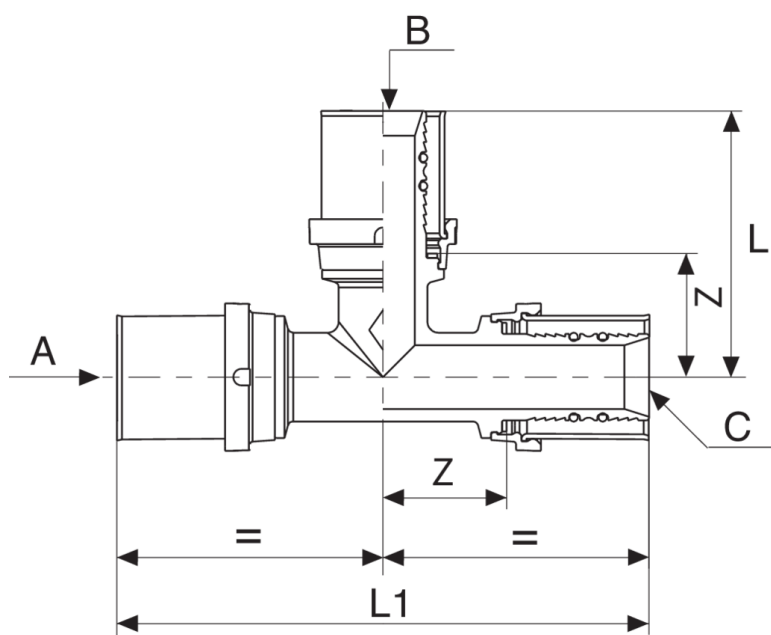

503200

BREVETTATO

Raccordo a T femmina.

Specifiche tecniche

AX B X C	SP	BAG	BOX	MASTER BOX	CODICE	L	L1	Z
14 x 14 x 14	2	5	30	120	50320014	44	88	18,5
16 x 16 x 16	2	5	30	120	50320016	44	88	18,5
18 x 18 x 18	2	5	20	80	50320018	48	96	22,5
20 x 20 x 20	2	5	20	80	50320020	48	96	22,5
26 x 26 x 26	3	5	10	40	50320026	57,5	115	26,5
32 x 32 x 32	3	4	8	32	50320032	62	124	29,5
40 x 40 x 40	3,5	1	6	24	50320040	60	120	34,5
50 x 50 x 50	4	1	2	8	50320050	75	150	41
63 x 63 x 63	4,5	1	2	8	50320063	82	164	48