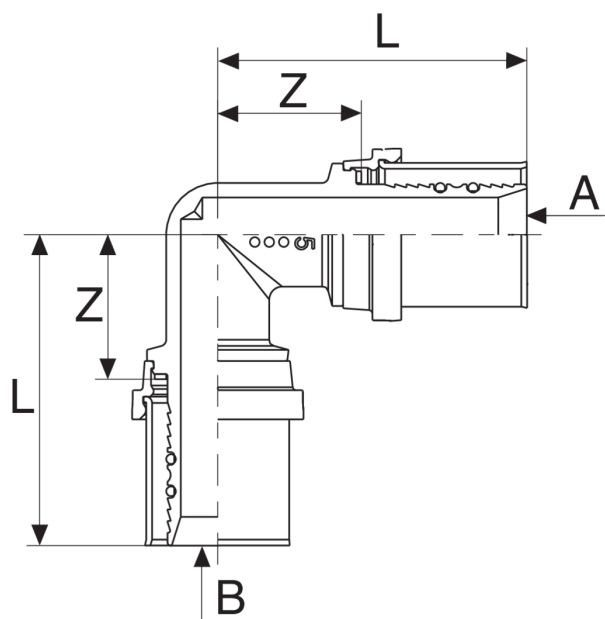

501200

BREVETTATO

Curva 90° femmina.

Specifiche tecniche

A X B	SP	BAG	BOX	MASTER BOX	CODICE	L	Z
14 x 14	2	5	40	160	50120014	44	18,5
16 x 16	2	5	40	160	50120016	44	18,5
18 x 18	2	5	40	160	50120018	48	22,5
20 x 20	2	5	35	140	50120020	48	22,5
26 x 26	3	5	20	80	50120026	57,5	26,5
32 x 32	3	5	10	40	50120032	62	29,5
40 x 40	3,5	1	8	32	50120040	60	34,5
50 x 50	4	1	4	16	50120050	75	41
63 x 63	4,5	1	3	12	50120063	82	48