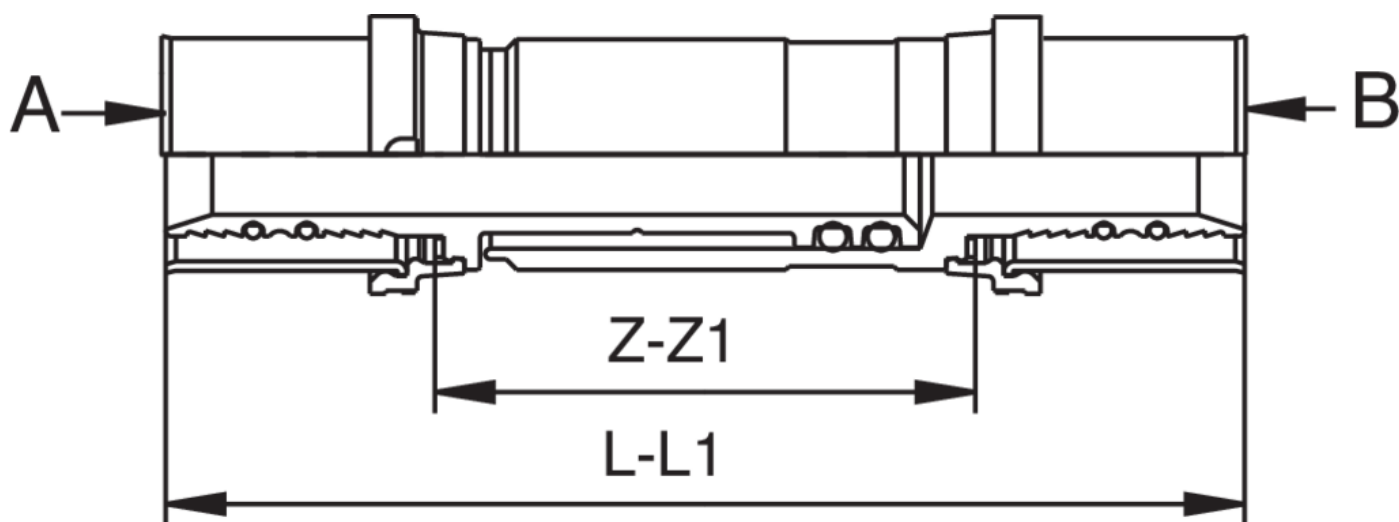

500500

BREVETTATO

Manicotto femmina di riparazione.

Specifiche tecniche

A X B	SP	BAG	BOX	MASTER BOX	CODICE	L	L1	Z	Z1
16 x 16	2	1	20	80	50050016	103	130	52	79
18 x 18	2	1	20	80	50050018	103	130	52	79
20 x 20	2	1	20	80	50050020	103	130	52	79