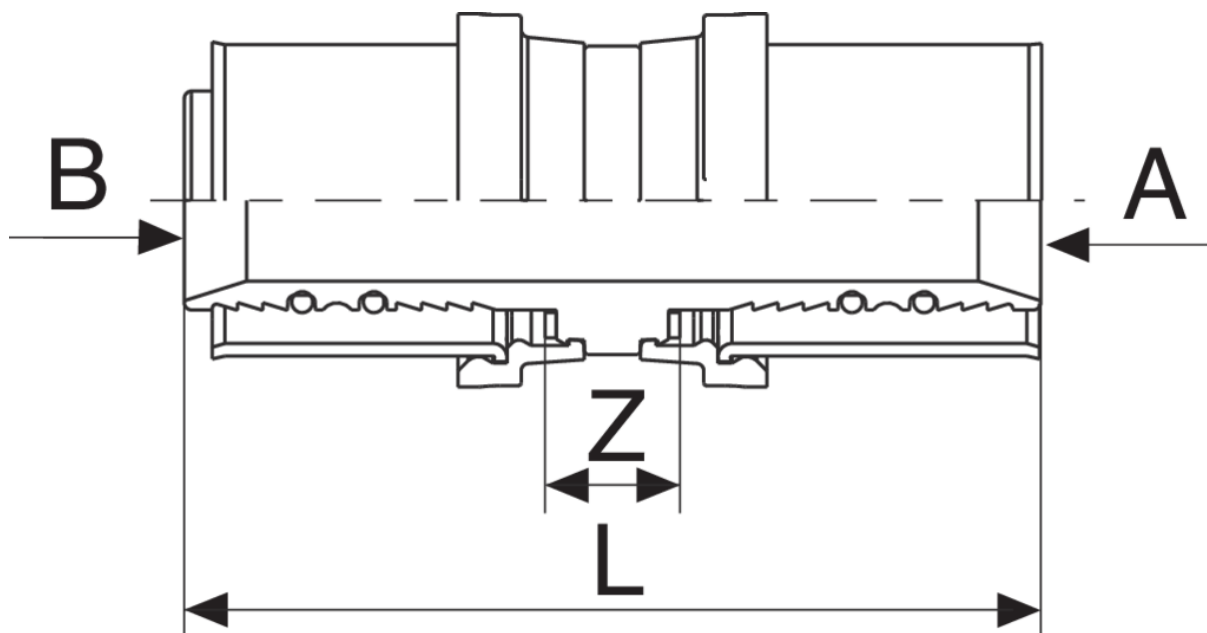

500200

BREVETTATO

Manicotto femmina.

Specifiche tecniche

A X B	SP	BAG	BOX	MASTER BOX	CODICE	L	Z
14 x 14	2	5	70	280	50020014	60	9
16 x 16	2	5	70	280	50020016	60	9
18 x 18	2	5	50	200	50020018	60	9
20 x 20	2	5	50	200	50020020	61	10
26 x 26	3	5	25	100	50020026	73	11
32 x 32	3	5	20	80	50020032	76	11
40 x 40	3,5	1	10	40	50020040	63	12
50 x 50	4	1	8	32	50020050	80	12
63 x 63	4,5	1	4	16	50020063	80	12