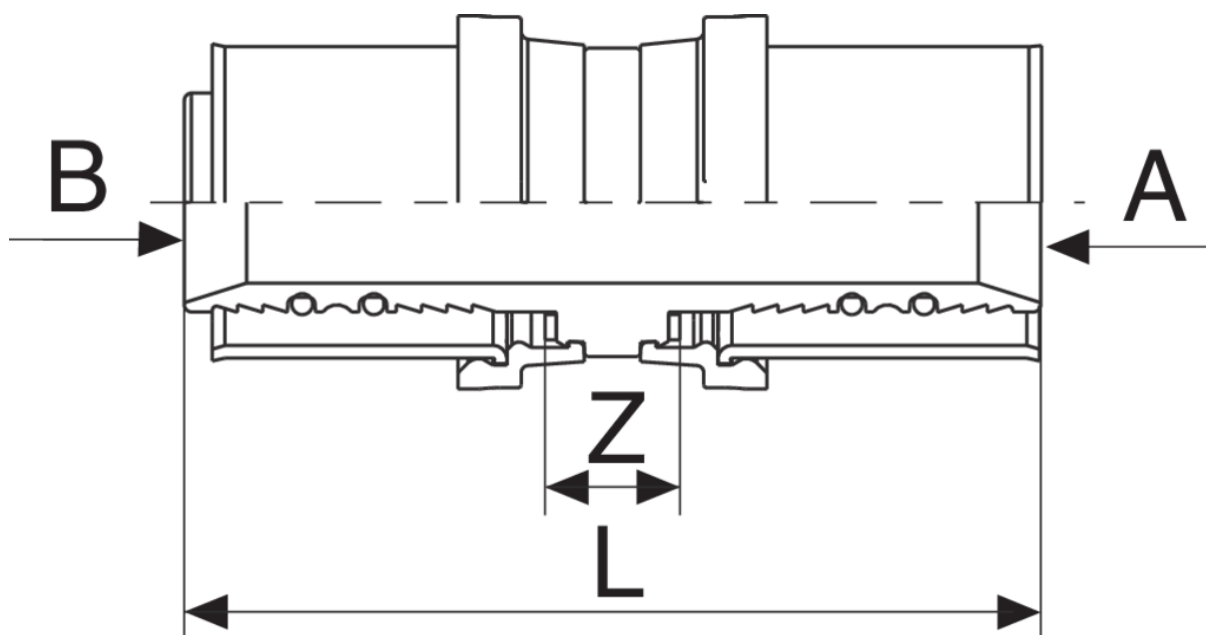

500200

BREVETTATO

Manicotto femmina.

Specifiche tecniche

A x B	SP	BAG	BOX	MASTER BOX	CODICE	L	Z
14 x 14	2	5	70	280	50020014	60	9
16 x 16	2	5	70	280	50020016	60	9
18 x 18	2	5	50	200	50020018	60	9
20 x 20	2	5	50	200	50020020	61	10
26 x 26	3	5	25	100	50020026	73	11
32 x 32	3	5	20	80	50020032	76	11
40 x 40	3,5	1	10	40	50020040	63	12
50 x 50	4	1	8	32	50020050	80	12
63 x 63	4,5	1	4	16	50020063	80	12