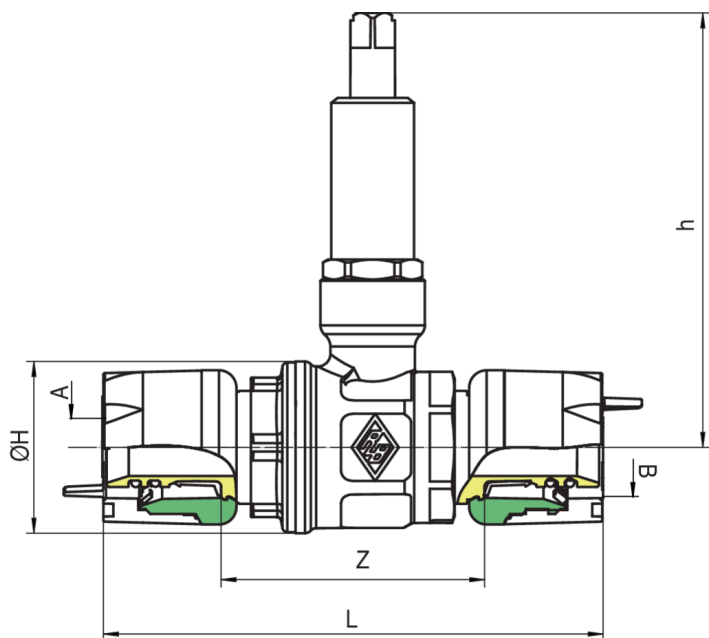

549090

BREVETTATO

Valvola a sfera da incasso attacchi push/push con cappello di protezione.

Specifiche tecniche

A X B	SP	BOX	MASTER BOX	CODICE	Z	ØH	L	H
16 x 16	2	15	30	54909016	53	34,5	106	87,3
20 x 20	2	15	30	54909020	53	34,5	116	87,3