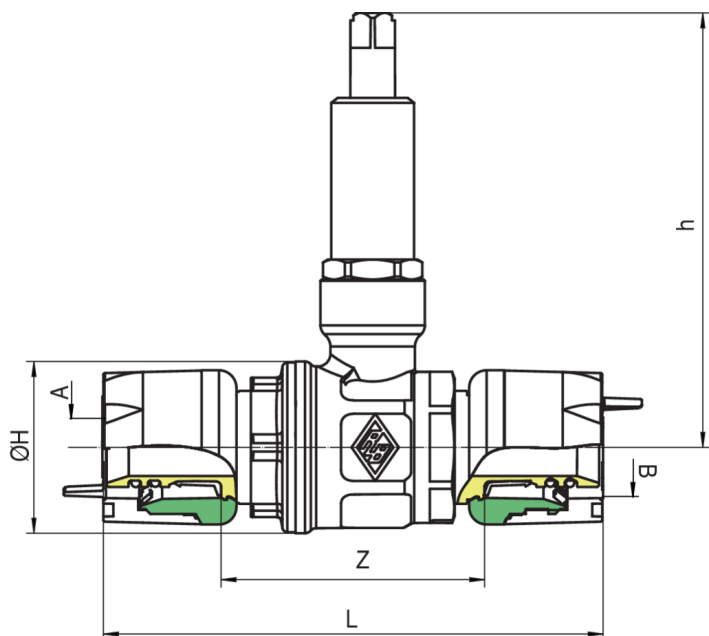

**549090**

**BREVETTATO**

Valvola a sfera da incasso attacchi push/push con cappello di protezione.

## Specifiche tecniche

A X B	SP	BOX	MASTER BOX	CODICE	Z	ØH	L	H
16 x 16	2	15	30	54909016	53	34,5	106	87,3
20 x 20	2	15	30	54909020	53	34,5	116	87,3