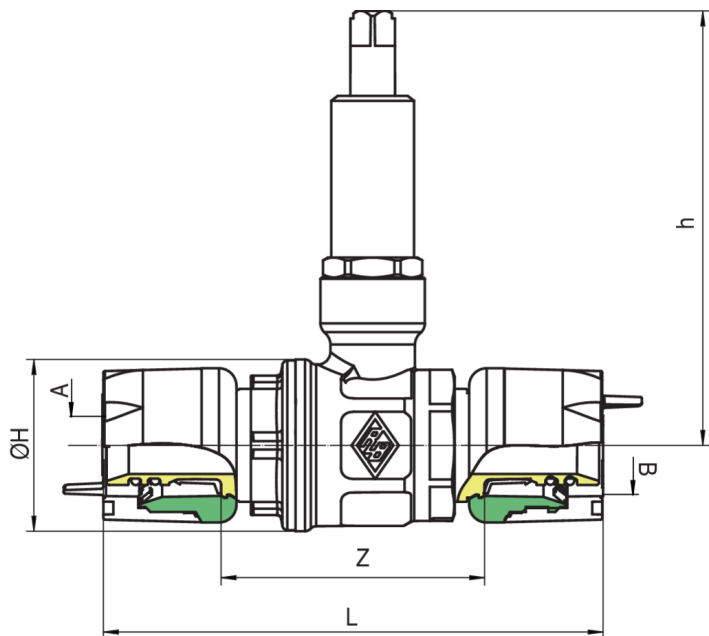

549090

BREVETTATO

Valvola a sfera da incasso attacchi push/push con cappello di protezione.

Specifiche tecniche

A X B	SP	BOX	MASTER BOX	CODICE	Z	ØH	L	H
16 x 16	2	15	30	54909016	53	34,5	106	87,3
20 x 20	2	15	30	54909020	53	34,5	116	87,3