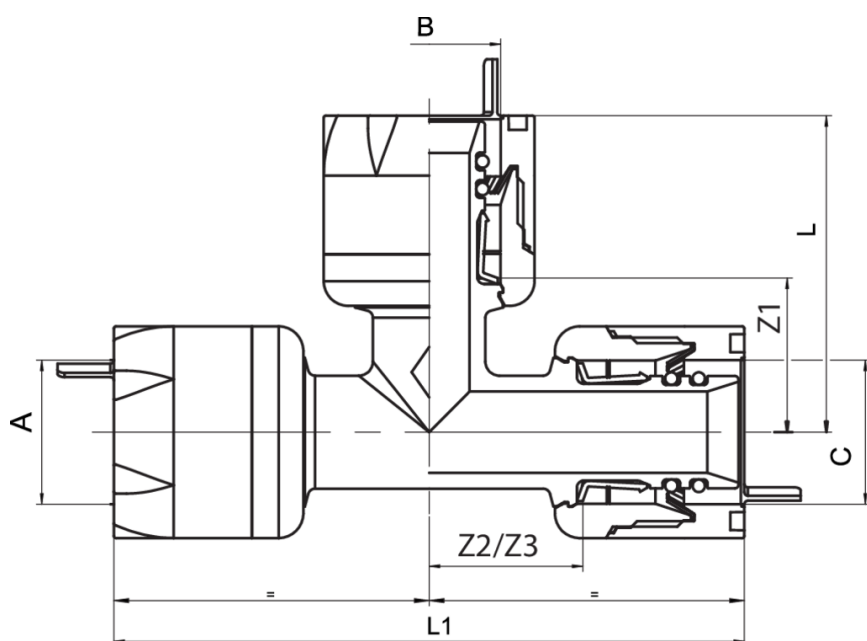

543600

BREVETTATO

Raccordo a T allargato centrale.

Specifiche tecniche

A X B X C	SP	BAG	BOX	MASTER BOX	CODICE	L	L1	Z1	Z2	Z3
16 x 20 x 16	2	1	15	60	543600162016	45	88,5	21,5	22	21,5
20 x 26 x 20	2-3-2	1	10	40	543600202620	51	95,5	25	26	25