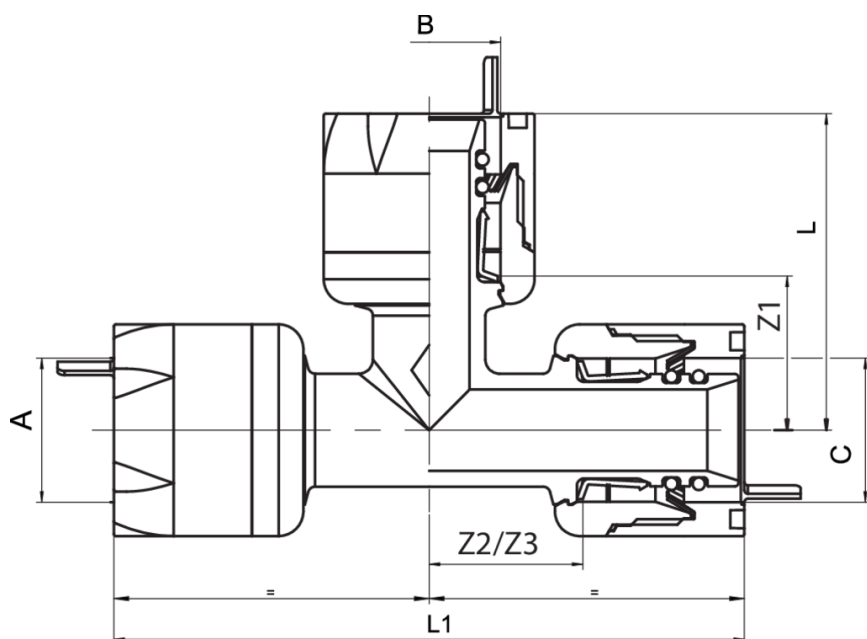

543600

BREVETTATO

Raccordo a T allargato centrale.

Specifiche tecniche

A X B X C	SP	BAG	BOX	MASTER BOX	CODICE	L	L1	Z1	Z2	Z3
16 x 20 x 16	2	1	15	60	543600162016	45	88,5	21,5	22	21,5
20 x 26 x 20	2-3-2	1	10	40	543600202620	51	95,5	25	26	25