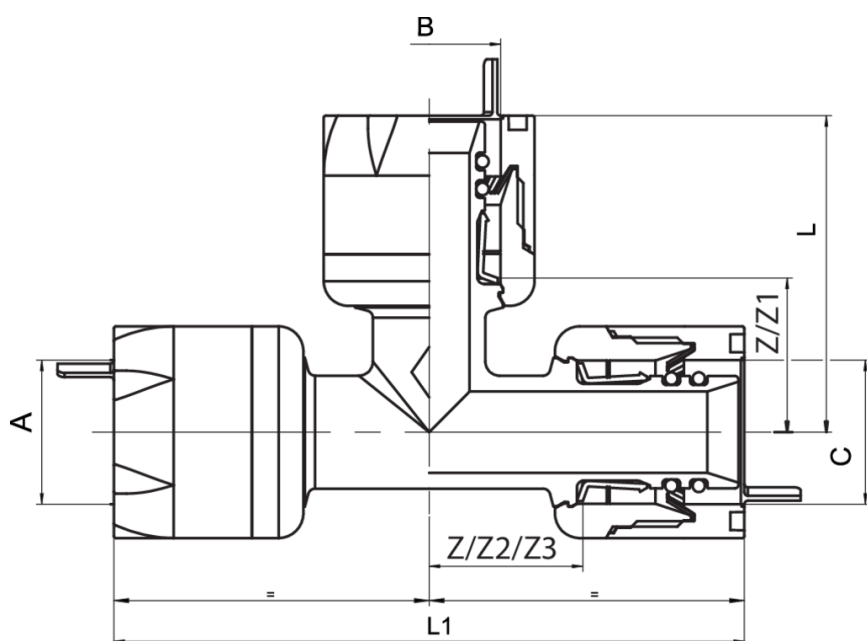

543200

BREVETTATO

Raccordo a T femmina.

Specifiche tecniche

A X B X C	SP	BAG	BOX	MASTER BOX	CODICE	L	L1	Z
16 x 16 x 16	2	1	20	80	54320016	41	82	18
20 x 20 x 20	2	1	15	60	54320020	45	90	22
26 x 26 x 26	3	1	10	40	54320026	51	102	26