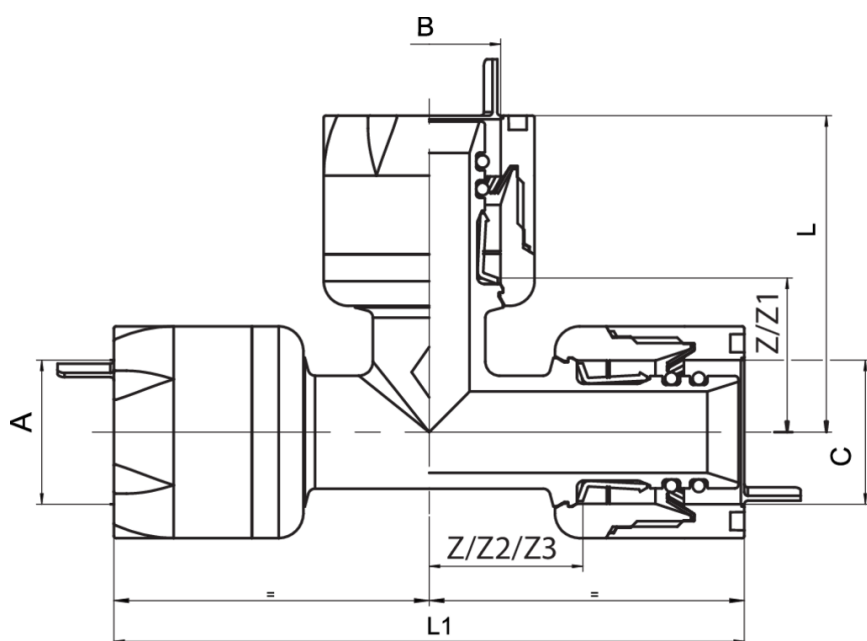

543200

BREVETTATO

Raccordo a T femmina.

Specifiche tecniche

| A X B X C | SP | BAG | BOX | MASTER BOX | CODICE | L | L1 | Z |
|--------------|----|-----|-----|------------|----------|----|-----|----|
| 16 x 16 x 16 | 2 | 1 | 20 | 80 | 54320016 | 41 | 82 | 18 |
| 20 x 20 x 20 | 2 | 1 | 15 | 60 | 54320020 | 45 | 90 | 22 |
| 26 x 26 x 26 | 3 | 1 | 10 | 40 | 54320026 | 51 | 102 | 26 |