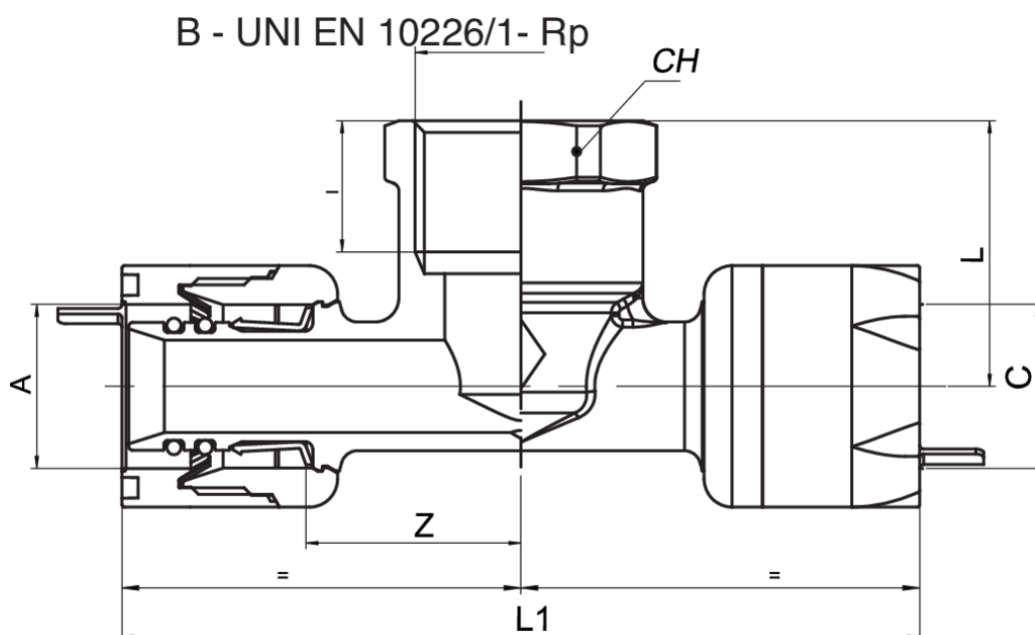

543100

BREVETTATO

Raccordo a T femmina filettato femmina.

## Specifiche tecniche

A X B X C	SP	BAG	BOX	MASTER BOX	CODICE	I	CH	L	L1	Z
16 x 1/2" x 16	2	1	20	80	543100160416	15	26	28,5	93,5	24
20 x 1/2" x 20	2	1	20	80	543100200420	15	26	28,5	93,5	24
20 x 3/4" x 20	2	1	15	60	543100200520	16,3	31	33	99,5	27
26 x 3/4" x 26	3	1	10	40	543100260526	16,3	31	38,5	102,5	26
26 x 1 x 26	3	1	10	40	543100260626	19,1	38	45	109,5	29,5