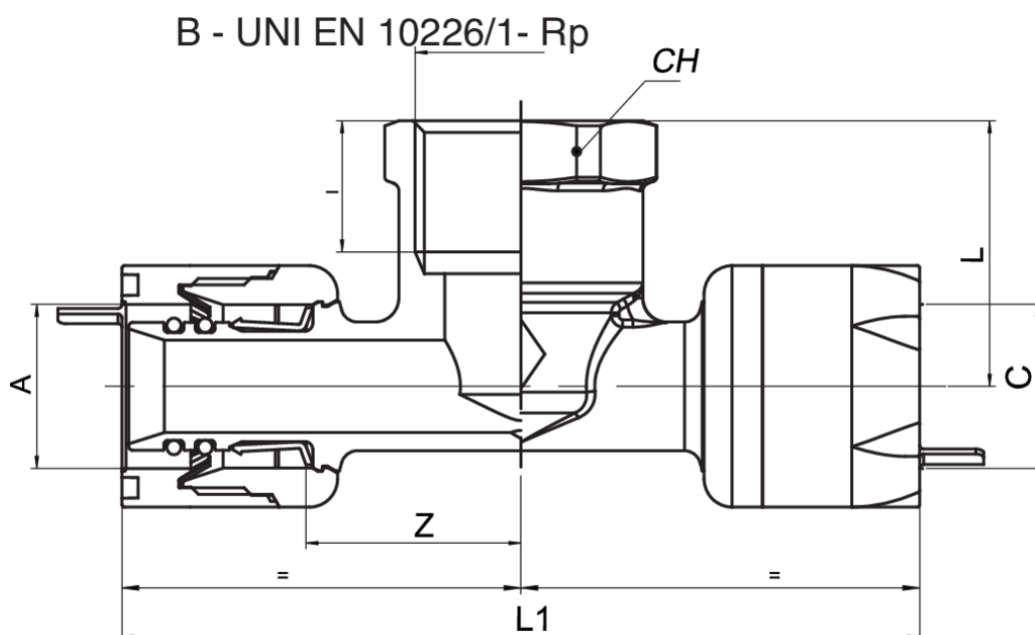

**543100**

**BREVETTATO**

Raccordo a T femmina filettato femmina.

## Specifiche tecniche

A X B X C	SP	BAG	BOX	MASTER BOX	CODICE	I	CH	L	L1	Z
16 x 1/2" x 16	2	1	20	80	543100160416	15	26	28,5	93,5	24
20 x 1/2" x 20	2	1	20	80	543100200420	15	26	28,5	93,5	24
20 x 3/4" x 20	2	1	15	60	543100200520	16,3	31	33	99,5	27
26 x 3/4" x 26	3	1	10	40	543100260526	16,3	31	38,5	102,5	26
26 x 1 x 26	3	1	10	40	543100260626	19,1	38	45	109,5	29,5