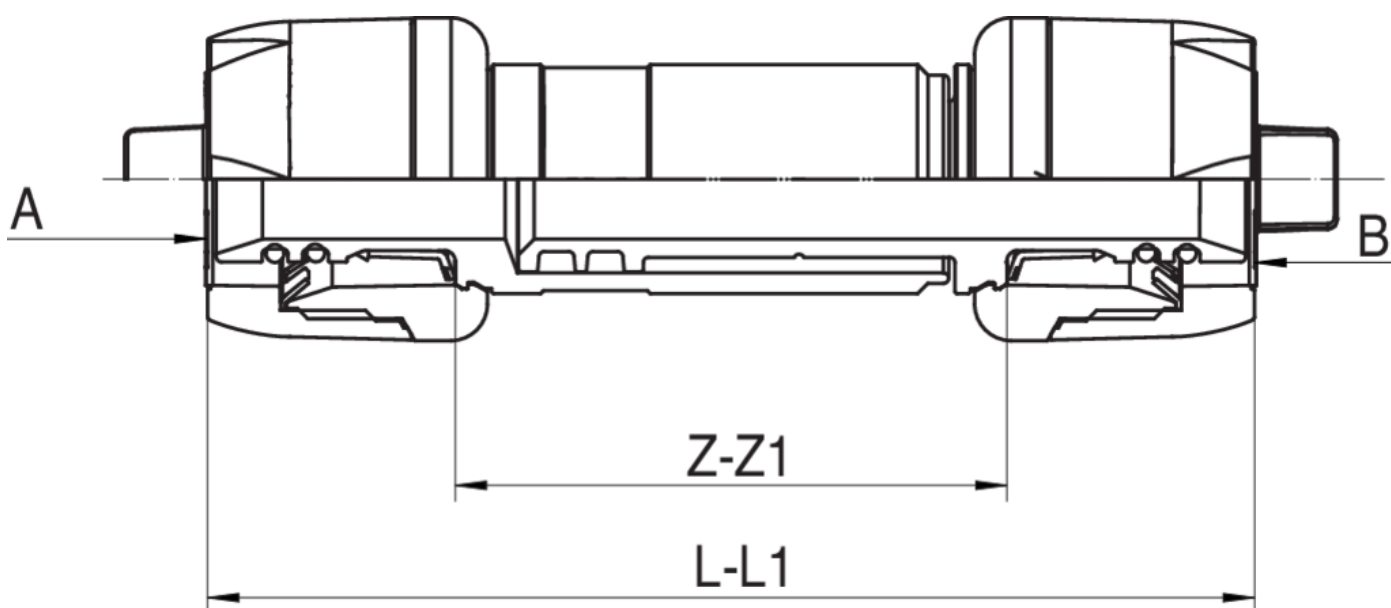

540500

BREVETTATO

Manicotto femmina di riparazione.

Specifiche tecniche

A X B	SP	BAG	BOX	MASTER BOX	CODICE	L	L1	Z	Z1
16 x 16	2	1	20	80	54050016	100,8	130	53,1	82,5
20 x 20	2	1	20	80	54050020	100,8	130	53,1	82,5