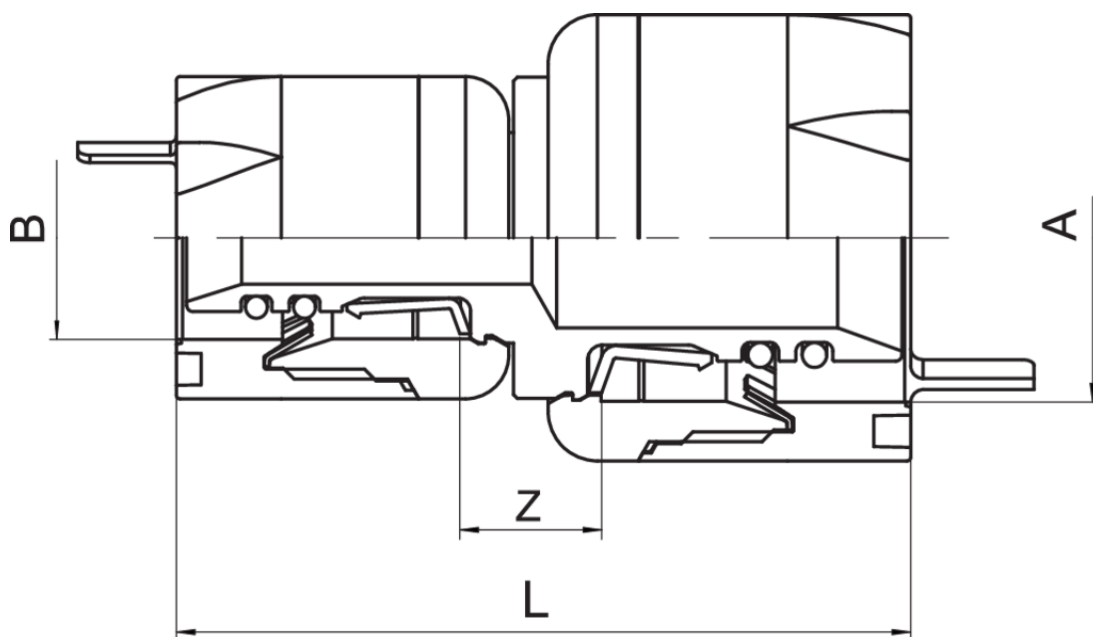

540300

BREVETTATO

Manicotto femmina ridotto.

Specifiche tecniche

A X B	SP	BAG	BOX	MASTER BOX	CODICE	L	Z
20 x 16	2	1	30	120	5403002016	56	10
26 x 16	3-2	1	25	100	5403002616	59,5	11,5
26 x 20	3-2	1	25	100	5403002620	59,5	11,5