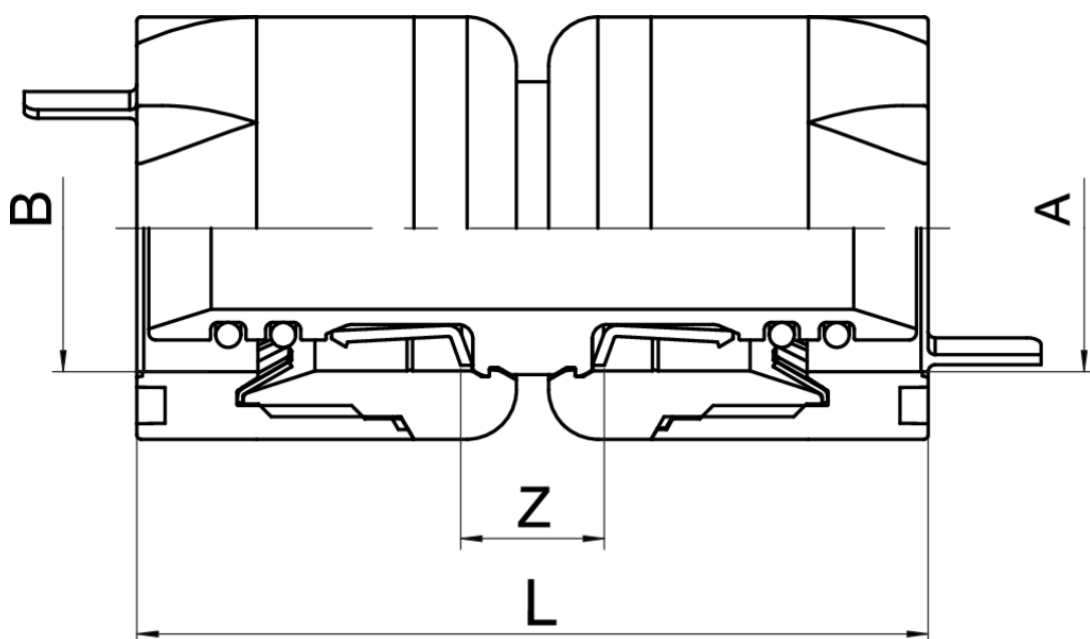

540200

BREVETTATO

Manicotto femmina.

Specifiche tecniche

A X B	SP	BAG	BOX	MASTER BOX	CODICE	L	Z
16 x 16	2	1	30	120	54020016	56	10
20 x 20	2	1	30	120	54020020	56	10
26 x 26	3	1	20	80	54020026	61	11

Applicazioni