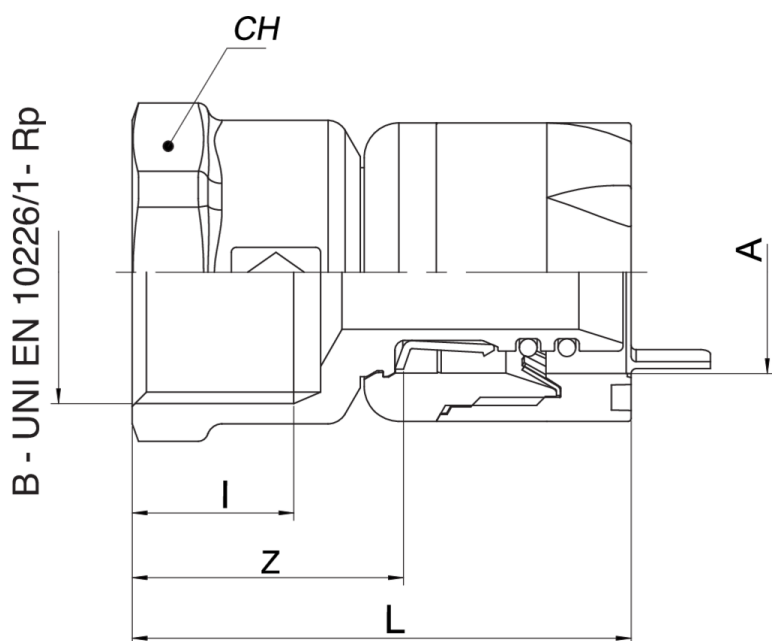

Specifiche tecniche

A X B	SP	BAG	BOX	MASTER BOX	CODICE	I	CH	L	Z
16 x 1/2"	2	1	40	160	5401001604	15	26	49	26
20 x 1/2"	2	1	35	140	5401002004	15	26	49	26
20 x 3/4"	2	1	30	120	5401002005	16,3	34	50,5	27,5
26 x 3/4"	3	1	25	100	5401002605	16,3	34	52	27
26 x 1"	3	1	25	100	5401002606	19,1	40	56,5	31,5