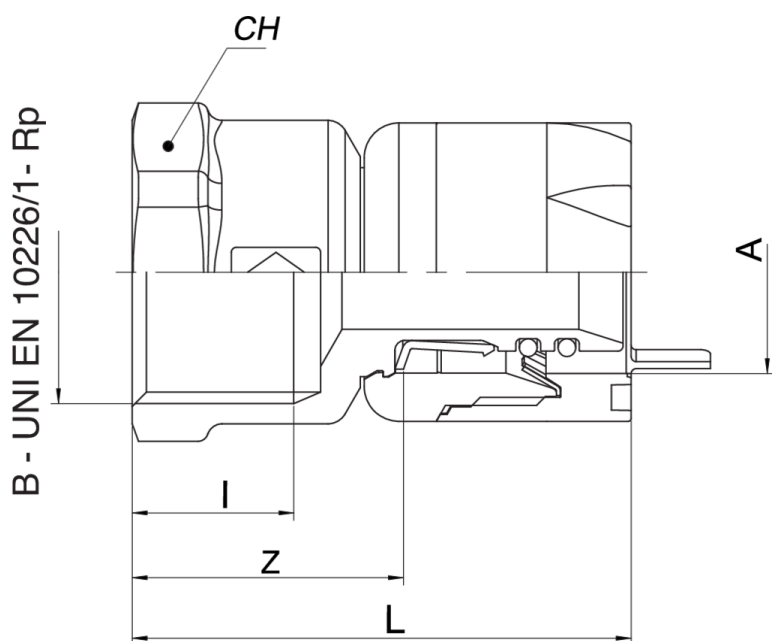

540100

BREVETTATO

Manicotto femmina filettato femmina.

## Specifiche tecniche

A X B	SP	BAG	BOX	MASTER BOX	CODICE	I	CH	L	Z
16 x 1/2"	2	1	40	160	5401001604	15	26	49	26
20 x 1/2"	2	1	35	140	5401002004	15	26	49	26
20 x 3/4"	2	1	30	120	5401002005	16,3	34	50,5	27,5
26 x 3/4"	3	1	25	100	5401002605	16,3	34	52	27
26 x 1"	3	1	25	100	5401002606	19,1	40	56,5	31,5