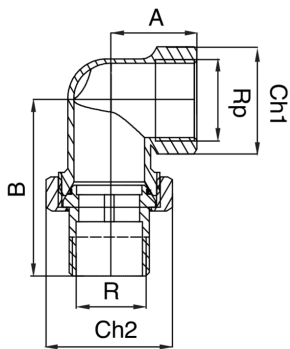

RB3098

Bocchettone curvo a sede conica filettato maschio-femmina.

Specifiche tecniche

RP/R	BAG	MASTER BOX	CODICE	A	B	CH1	CH2
1/4"	10	200	RB3098A14A14000	23	46	21	27
3/8"	10	100	RB3098A38A38000	23	46	21	27
1/2"	10	80	RB3098A12A12000	25	53	26	30
3/4"	10	70	RB3098A34A34000	26	60	31	37
1"	5	30	RB3098B01B01000	33	68	37	46
1 1/4"	1	15	RB3098B14B14000	40	80	48	52
1 1/2"	1	20	RB3098B12B12000	40	93	55	64
2"	1	10	RB3098C02000000	55	105	70	82