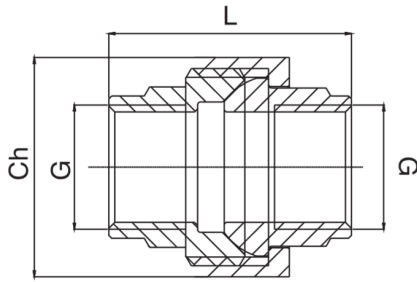

## RB3340

Bocchettone a sede conica filettato femmina.

### Specifiche tecniche

G	BAG	MASTER BOX	CODICE	CH	L
1/4"	5	150	RB3340A14A14000	27	37
3/8"	10	100	RB3340A38A38000	30	37
1/2"	5	80	RB3340A12A12000	37	41
3/4"	5	50	RB3340A34A34000	46	46
1"	5	60	RB3340B01B01000	52	51
1 1/4"	1	80	RB3340B14B14000	64	59
1 1/2"	1	12	RB3340B12B12000	73	63
2"	1	8	RB3340C02C02000	89	75