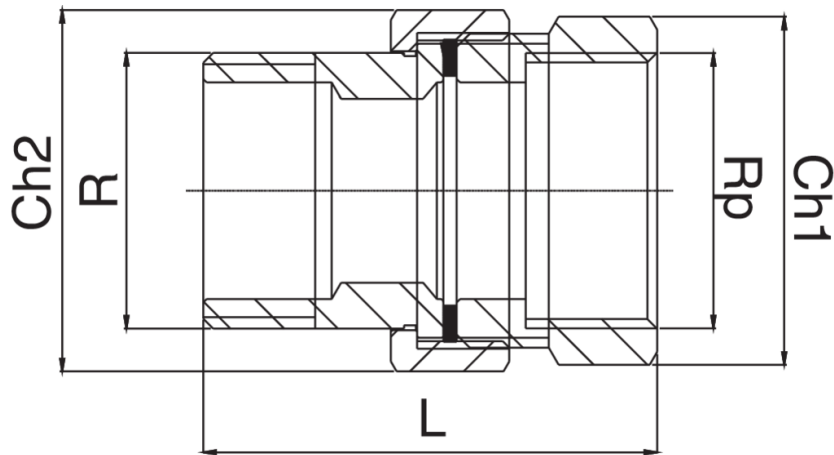

RB3331

Bocchettone a sede piana filettato maschio-femmina.

Specifiche tecniche

R/RP	BAG	MASTER BOX	CODICE	CH1	CH2	L
3/8"	5	150	RB3331A38A38000	24	27	44
1/2"	5	100	RB3331A12A12000	27	30	47,5
3/4"	5	50	RB3331A34A34000	34	37	53,5
1"	5	40	RB3331B01B01000	42	46	61,5
1 1/4"	1	20	RB3331B14B14000	50	52	69,5
1 1/2"	1	15	RB3331B12B12000	56	64	88
2"	1	8	RB3331C02C02000	70	82	96