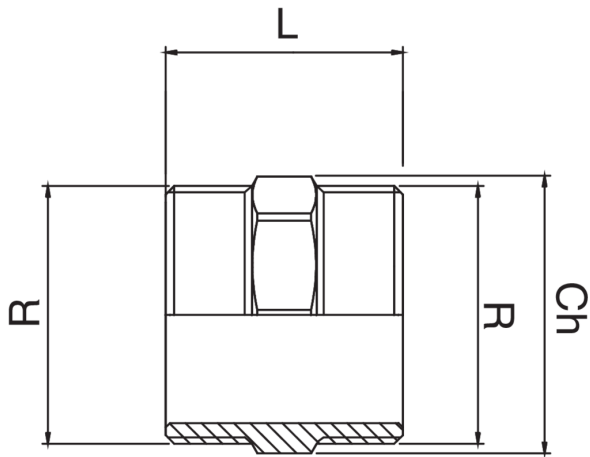

## RB3280

Manicotto di riduzione filettato maschio.

### Specifiche tecniche

R	BAG	MASTER BOX	CODICE	CH	L
1/4"	10	250	RB3280A14A14000	17	25
3/8"	10	500	RB3280A38A38000	17	26
1/2"	10	250	RB3280A12A12000	21	30
3/4"	10	100	RB3280A34A34000	27	33
1"	10	100	RB3280B01B01000	34	40
1 1/4"	5	50	RB3280B14B14000	42	45
1 1/2"	5	40	RB3280B12B12000	48	47
2"	5	25	RB3280C02C02000	60	55
2 1/2"	1	8	RB3280C12C12000	90	65
3"	1	15	RB3280D03D03000	95	75