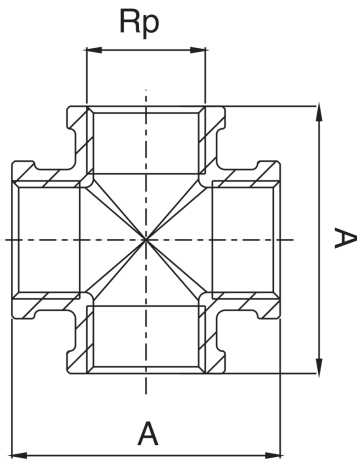

RB3516

Raccordo a croce filettato femmina.

Specifiche tecniche

RP	BAG	MASTER BOX	CODICE	A
3/8"	10	100	RB3516A38A38A38	43
1/2"	10	100	RB3516A12A12A12	48

Applicazioni