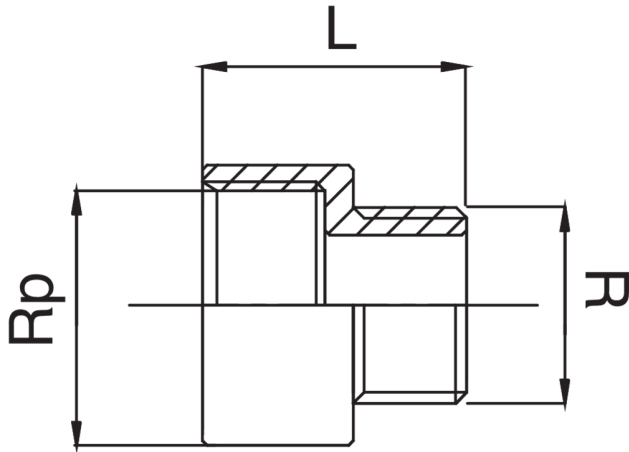

RB3242

Manicotto di riduzione filettato maschio-femmina.

Specifiche tecniche

RP X R	BAG	MASTER BOX	CODICE	L
3/8" x 1/4"	10	200	RB3242A38A14000	23
1/2" x 3/8"	10	250	RB3242A12A38000	24
3/4" x 3/8"	10	200	RB3242A34A38000	26
3/4" x 1/2"	10	150	RB3242A34A12000	28
1" x 1/2"	10	100	RB3242B01A12000	30
1" x 3/4"	10	100	RB3242B01A34000	31
1 1/4" x 1"	5	30	RB3242B14B01000	35