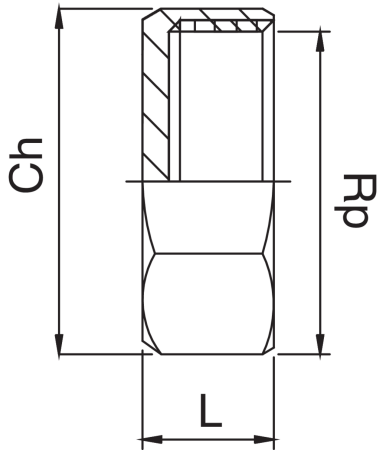

RB3301

Tappo filettato femmina.

Specifiche tecniche

RP	BAG	MASTER BOX	CODICE	CH	L
3/8"	10	300	RB3301A38000000	21	13
1/2"	10	80	RB3301A12000000	25	16
3/4"	10	80	RB3301A34000000	31	18
1"	10	150	RB3301B01000000	38	21
1 1/4"	5	80	RB3301B14000000	48	23
1 1/2"	5	80	RB3301B12000000	55	23
2"	5	40	RB3301C02000000	66	24