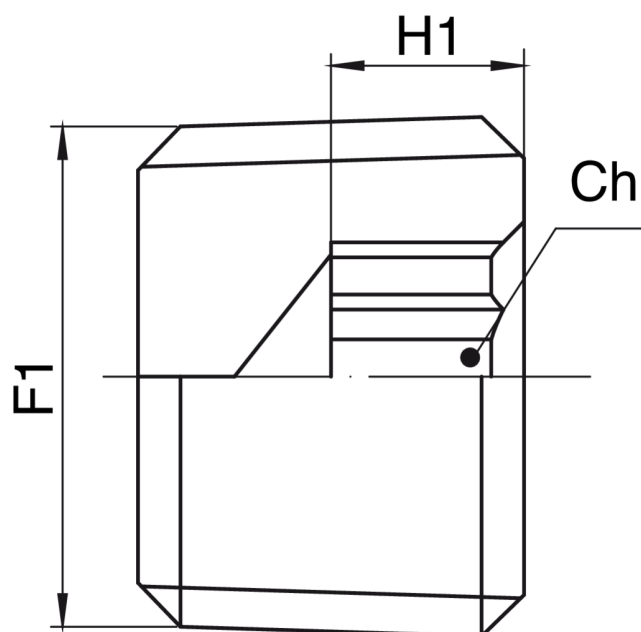

R 263

Tappo a scomparsa.

Specifiche tecniche

MISURA	BOX	MASTER BOX	CODICE	H1	CH	L
1/8	1500	9000	R 263 18	4	5	8
1/4	300	1800	R 263 14	5	6	10
1/2	200	1200	R 263 12	8	10	12

Applicazioni

DRINKING
WATER

GAS