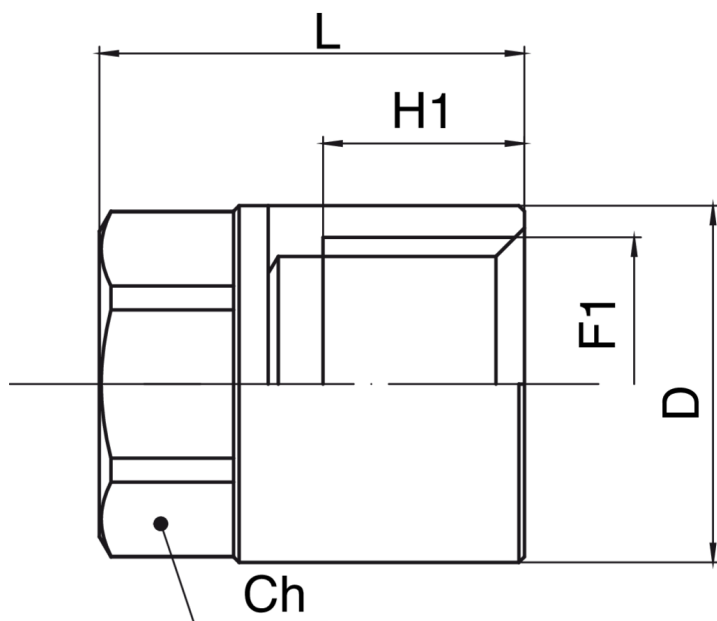

## R 262

Tappo femmina.

### Specifiche tecniche

MISURA	BOX	MASTER BOX	CODICE	H1	D	CH	L
1/8	500	3000	R 262 18	8,5	11,5	12	11
1/4	300	1200	R 262 14	11	16	14	19
3/8	200	800	R 262 38	12	20	17	20
1/2	125	500	R 262 12	15	25	19	24