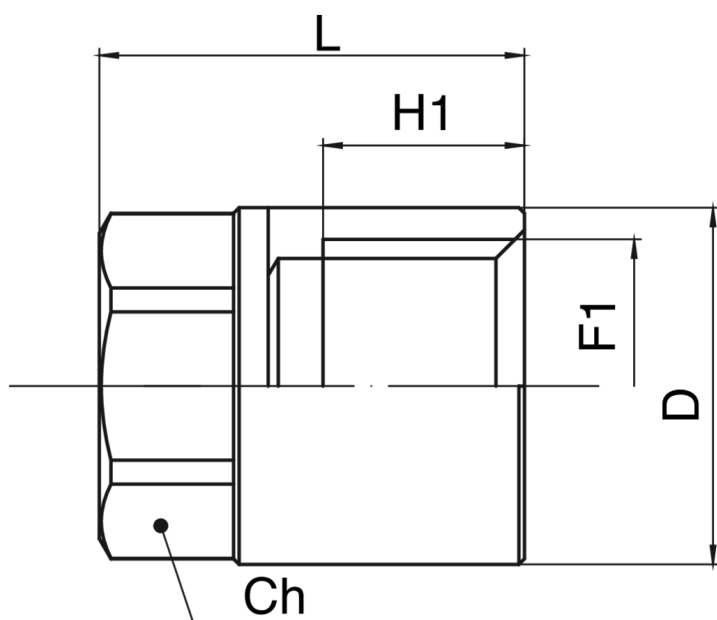

## R 262

Tappo femmina.

### Specifiche tecniche

MISURA	BOX	MASTER BOX	CODICE	H1	D	CH	L
1/8	500	3000	R 262 18	8,5	11,5	12	11
1/4	300	1200	R 262 14	11	16	14	19
3/8	200	800	R 262 38	12	20	17	20
1/2	125	500	R 262 12	15	25	19	24