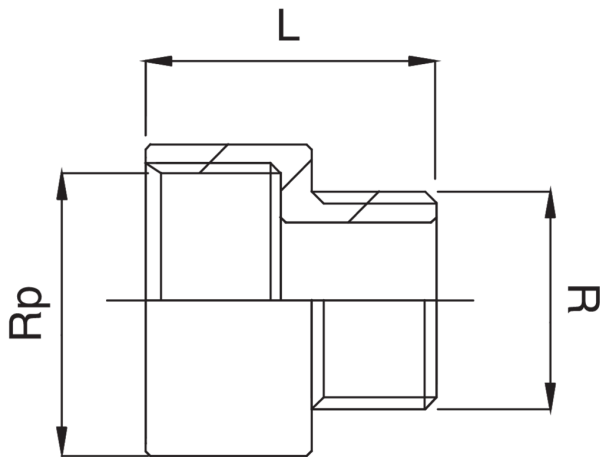

KR5525

Manicotto di riduzione filettato maschio-femmina.

Specifiche tecniche

RP X R	BAG	MASTER BOX	CODICE	L
1/2" x 3/8"	10	300	KR5525A12A38000	24
1/2" x 1"	10	100	KR5525A12B01000	30
3/4" x 1/2"	10	200	KR5525A34A12000	28
1" x 3/4"	10	100	KR5525B01A34000	31
1 1/4" x 1"	5	60	KR5525B14B01000	35