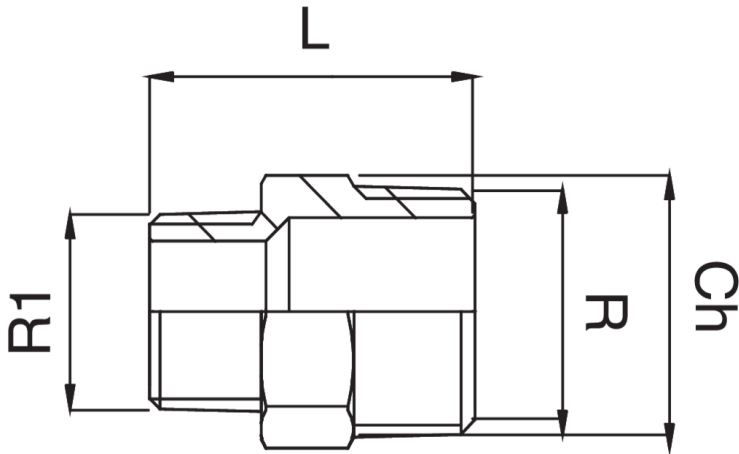

## KR5521

Manicotto di riduzione filetato maschio.

### Specifiche tecniche

R X R1	BAG	MASTER BOX	CODICE	CH	L
1/2" x 3/8"	10	300	KR5521A12A38000	21	25,5
3/4" x 1/2"	10	150	KR5521A34A12000	27	31
1" x 1/2"	10	150	KR5521B01A12000	34	32,5
1" x 3/4"	10	100	KR5521B01A34000	34	34