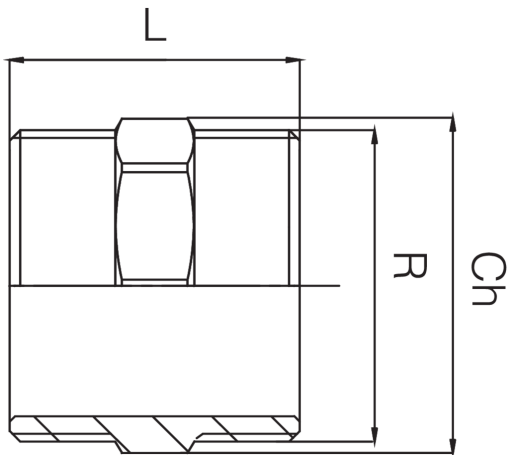

KR5520

Manicotto filettato maschio.

Specifiche tecniche

R	BAG	MASTER BOX	CODICE	L	CH
3/8"	10	400	KR5520A38A38000	26	17
1/2"	10	250	KR5520A12A12000	28	21
3/4"	10	150	KR5520A34A34000	31	27
1"	10	100	KR5520B01B01000	40	34