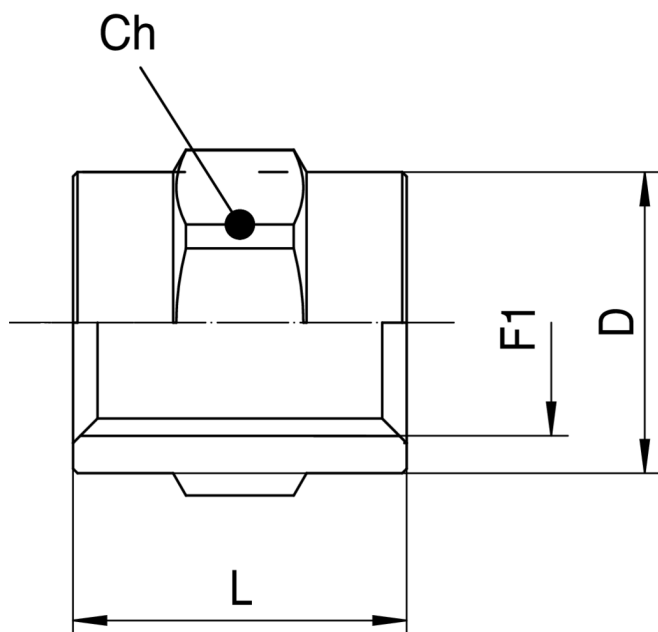

## R 254

Manicotto F/F.

### Specifiche tecniche

MISURA	BOX	MASTER BOX	CODICE	D	CH	L
1/8	1000	2000	R 254 18	13,5	14	15
1/4	400	1600	R 254 14	16,5	17	22
3/8	400	800	R 254 38	19,8	20	23
1/2	150	600	R 254 12	23,9	24	28