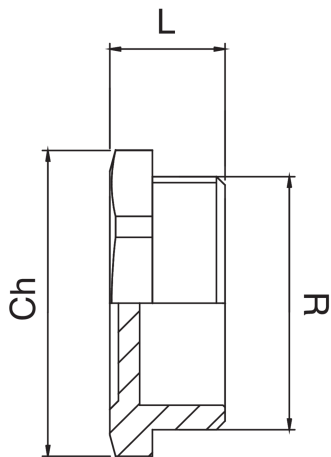

KR5505

Tappo filettato maschio.

Specifiche tecniche

R	BAG	MASTER BOX	CODICE	L	CH
3/8"	10	500	KR5505A38000000	14	19
1/2"	10	400	KR5505A12000000	14	24
3/4"	10	250	KR5505A34000000	16	30
1"	10	150	KR5505B01000000	17	37