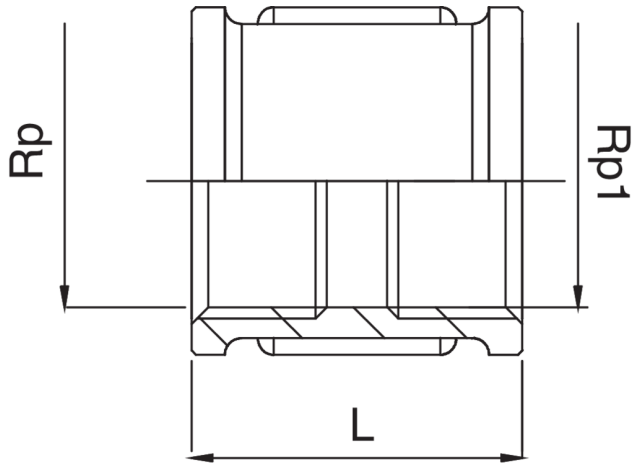

KR5270

Tappo filettato maschio.

Specifiche tecniche

RP X RP1	BAG	MASTER BOX	CODICE	L
3/8" x 3/8"	10	300	KR5270A38A38000	25
1/2" x 1/2"	10	150	KR5270A12A12000	35
3/4" x 3/4"	10	100	KR5270A34A34000	37
1" x 1"	10	50	KR5270B01B01000	49