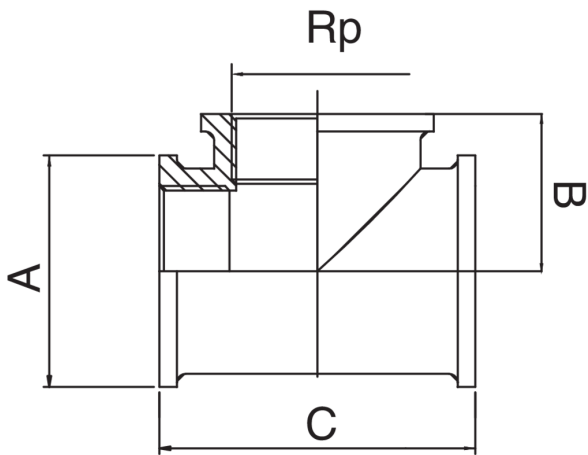

KR5005

Raccordo a T filettato femmina.

Specifiche tecniche

RP	BAG	MASTER BOX	CODICE	A	B	C
3/8"	10	100	KR5005A38A38A38	23	21	42
1/2"	5	100	KR5005A12A12A12	28	25	50
3/4"	10	50	KR5005A34A34A34	35	27	54
1"	5	30	KR5005B01B01B01	42	31	62