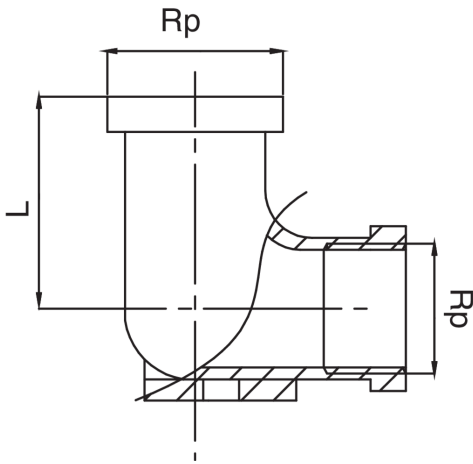

OT5472

Gomito filettato femmina con flangia.

Specifiche tecniche

| RP | BAG | MASTER BOX | CODICE | L |
|------|-----|------------|-----------------|----|
| 1/2" | 10 | 100 | OT5472A12A12000 | 38 |

Applicazioni