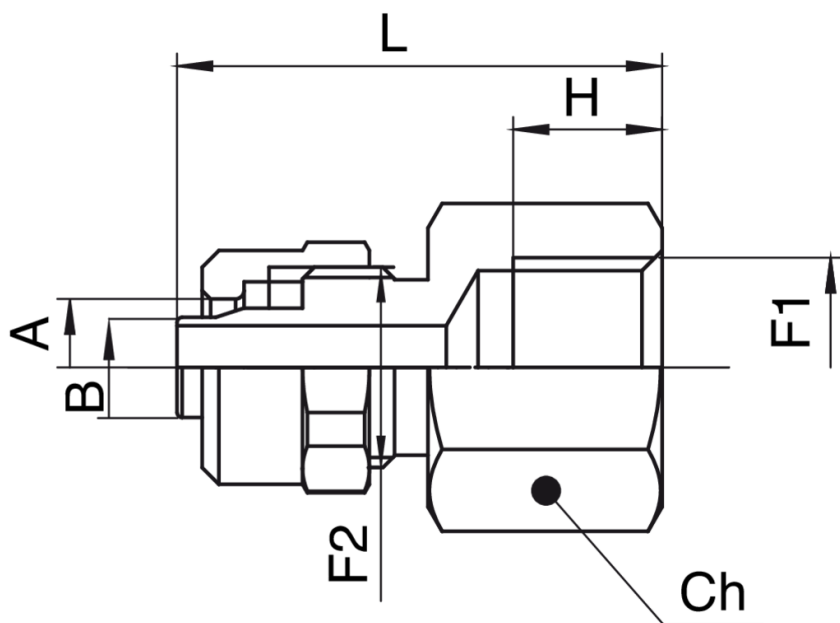

## R 146

Diritto femmina.

### Specifiche tecniche

F1 X A/B	BOX	MASTER BOX	CODICE	F2	H	CH	L
1/8 x 6/4	500	1000	R 146 18 64	10 x 1	8	14	25
1/8 x 8/6	100	600	R 146 18 86	12 x 1	8	14	25
1/8 x 10/8	300	1200	R 146 18 108	14 x 1	8	14	26,5
1/4 x 6/4	200	800	R 146 14 64	10 x 1	11	17	29
1/4 x 8/6	200	800	R 146 14 86	12 x 1	11	17	29
1/4 x 10/8	180	720	R 146 14 108	14 x 1	11	17	30,5
3/8 x 8/6	145	580	R 146 38 86	12 x 1	11,5	22	29,5