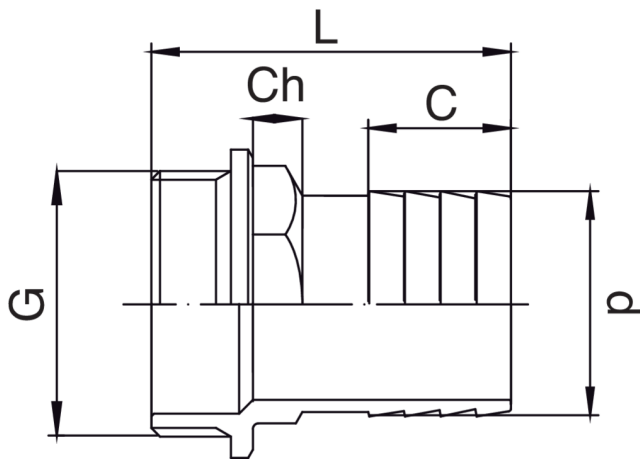

OT5537

Raccordo portagomma tipo Roma.

Specifiche tecniche

D x G	BAG	MASTER BOX	CODICE	L	C	CH
12 x 1/2"	10	300	OT5537A12012000	41,5	25,7	16
14 x 1/2"	10	300	OT5537A12014000	41,5	27,5	21
16 x 1/2"	10	250	OT5537A12016000	41,5	27	21
18 x 1/2"	10	250	OT5537A12018000	41,5	27	21
20 x 1/2"	10	100	OT5537A12020000	41,5	27	21
20 x 3/4"	10	100	OT5537A34020000	49	39	22
25 x 3/4"	10	100	OT5537A34025000	50,5	32,5	28
25 x 1"	10	100	OT5537B01025000	51,5	32	30
30 x 1"	10	100	OT5537B01030000	52,5	32	32