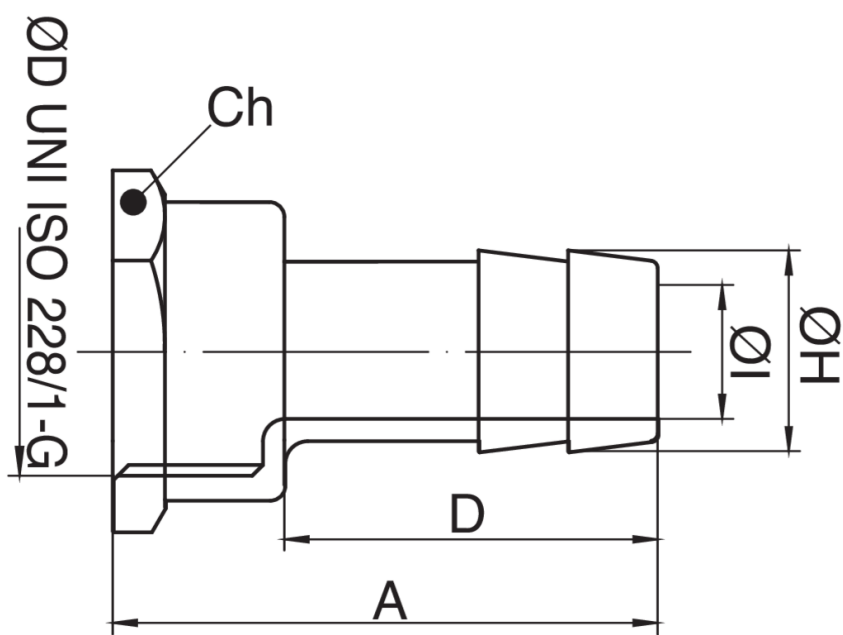

9592

Raccordo portagomma, filettatura femmina, nichelato.

## Specifiche tecniche

MISURA	BOX	MASTER BOX	CODICE	A	D	ØH	ØI	CH
1/8"	50	400	9592010000	28,5	20	9,5	6	13
1/4"	50	400	9592020000	32,5	22	12	8	16
3/8"	50	400	9592030000	35,5	24	13,5	9	21
1/2"	50	400	9592040000	39,5	27	15,5	11	25