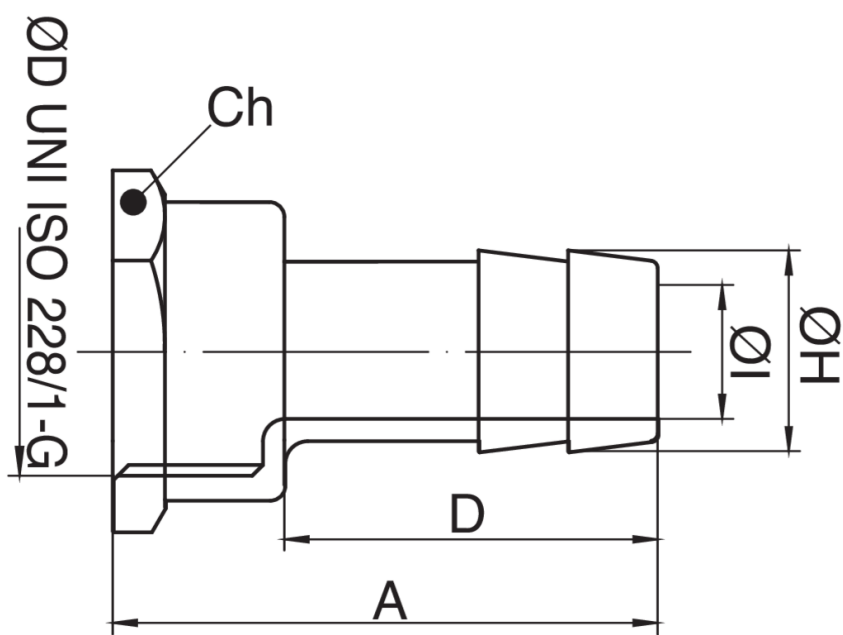

Specifiche tecniche

MISURA	BOX	MASTER BOX	CODICE	A	D	ØH	ØI	CH
1/8"	50	400	9592010000	28,5	20	9,5	6	13
1/4"	50	400	9592020000	32,5	22	12	8	16
3/8"	50	400	9592030000	35,5	24	13,5	9	21
1/2"	50	400	9592040000	39,5	27	15,5	11	25

Applicazioni