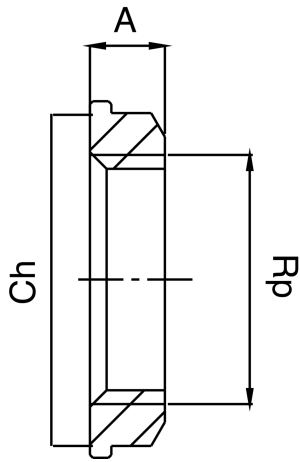

## OT5518

Controdado filetto femmina/femmina.

### Specifiche tecniche

RP	BAG	MASTER BOX	CODICE	A	CH
3/8"	10	300	OT5518A38000000	7	22
1/2"	10	300	OT5518A12000000	8	25
3/4"	10	300	OT5518A34000000	9	30
1"	10	200	OT5518B01000000	9	35,5
1*1/4	5	100	OT5518B14000000	9	45
1*1/2	10	200	OT5518B12000000	9,5	52