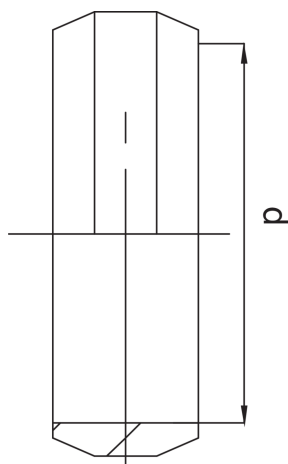

## OT6011

Ogiva in ottone.

### Specifiche tecniche

D	BAG	MASTER BOX	CODICE
8	10	10	OT6011008000000
10	10	10	OT6011010000000
12	10	10	OT6011012000000
14	10	10	OT6011014000000
15	10	10	OT6011015000000
16	10	10	OT6011016000000
18	10	25	OT6011018000000
22	10	10	OT6011022000000
28	10	10	OT6011028000000