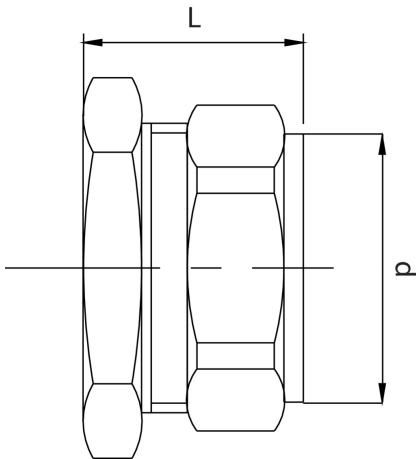

OT6281

Tappo femmina.

Specifiche tecniche

D	BAG	MASTER BOX	CODICE	L
15	10	650	OT6281015000000	34
22	10	100	OT6281022000000	37,5
28	10	120	OT6281028000000	44

Applicazioni