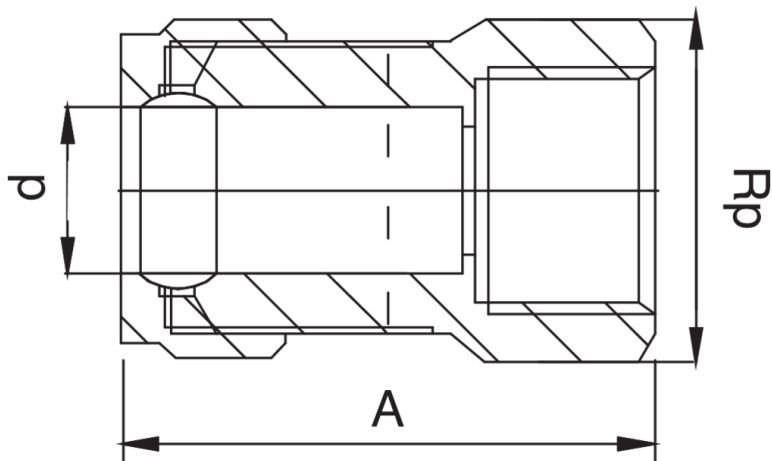

## OT6010

Manicotto riduzione femmina filettato femmina.

### Specifiche tecniche

D X RP	BAG	MASTER BOX	CODICE	A
8 x 1/4"	10	100	OT6010A14008000	28
8 x 3/8"	10	100	OT6010A38008000	28
10 x 1/4"	10	100	OT6010A14010000	28
10 x 3/8"	10	200	OT6010A38010000	28
10 x 1/2"	10	250	OT6010A12010000	30
12 x 3/8"	10	700	OT6010A38012000	28,5
12 x 1/2"	10	200	OT6010A12012000	30
14 x 3/8"	10	700	OT6010A38014000	30,5
14 x 1/2"	10	250	OT6010A12014000	31
15 x 3/8"	10	100	OT6010A38015000	31
15 x 1/2"	10	250	OT6010A12015000	34
15 x 3/4"	10	100	OT6010A34015000	38
16 x 1/2"	10	250	OT6010A12016000	32
16 x 3/4"	10	100	OT6010A34016000	38
18 x 1/2"	10	100	OT6010A12018000	32,5
18 x 3/4"	10	100	OT6010A34018000	38,5
22 x 3/4"	10	100	OT6010A34022000	37,5
22 x 1"	10	50	OT6010B01022000	39,5
28 x 1"	10	80	OT6010B01028000	44