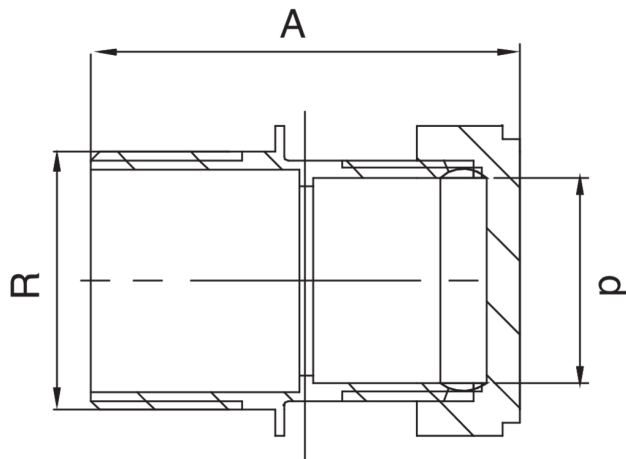

OT6007

Manicotto di riduzione femmina filetato maschio.

Specifiche tecniche

D X R	BAG	MASTER BOX	CODICE	A
8 x 1/4"	10	100	OT6007A14008000	30
8 x 3/8"	10	900	OT6007A38008000	30
10 x 1/4"	10	100	OT6007A14010000	30
10 x 3/8"	10	250	OT6007A38010000	30
10 x 1/2"	10	200	OT6007A12010000	32
12 x 3/8"	10	250	OT6007A38012000	30
12 x 1/2"	10	250	OT6007A12012000	32,5
14 x 3/8"	10	700	OT6007A38014000	32,5
14 x 1/2"	10	250	OT6007A12014000	34,5
15 x 3/8"	10	100	OT6007A38015000	33
15 x 1/2"	10	250	OT6007A12015000	36
15 x 3/4"	10	100	OT6007A34015000	36
16 x 1/2"	10	250	OT6007A12016000	36
18 x 1/2"	10	100	OT6007A12018000	37,5
18 x 3/4"	10	100	OT6007A34018000	37,5
22 x 3/4"	10	250	OT6007A34022000	37,5
22 x 1"	10	100	OT6007B01022000	41
28 x 1"	10	50	OT6007B01028000	45