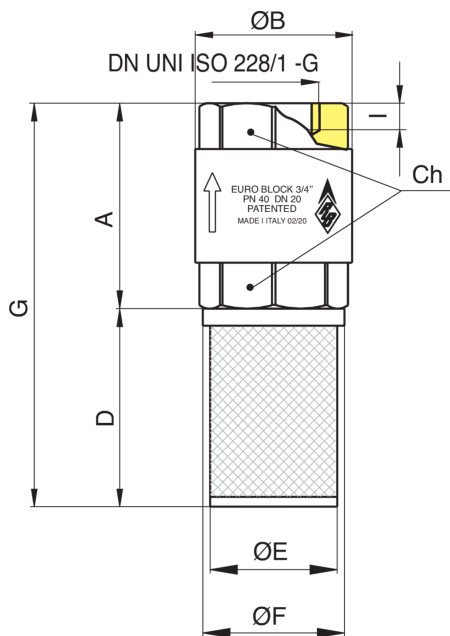

100300

Valvola di fondo a passaggio ridotto, filettatura femmina
 UNI ISO 228/1-G, con filtro in acciaio inox.

Specifiche tecniche

MISURA	DN	BOX	MASTER BOX	CODICE	I	CH	ØB	A	D	ØE	ØF	G	KV	PN	KG
1/2"	15	15	60	10030004	12	25	28	44,5	43	23	26	87,5	3,7	40	0,10
3/4"	20	10	40	10030005	12	31	34,5	47,5	48	29	32	95,5	5,8	40	0,17
1"	25	10	40	10030006	14,5	38	42	56	48	38	41	104	8,6	25	0,27
1"1/4	32	6	12	10030007	16	48	52	62	57	45	49	119	13,8	25	0,43
1"1/2	40	4	8	10030008	18	54	61	70	68	50	55	138	20,2	16	0,62
2"	50	2	8	10030010	19	67	73	78	83	62	67	161	30,9	16	0,93
2"1/2	65	2	4	10030012	24	83	90	92	83,5	82	86	175,5	48,8	12	1,48
3"	80	1	2	10030014	29	98	113	113,5	99	94	99	212,5	79,4	12	2,51
4"	100	1	2	10030018	32	128	139	126,8	115	117	122	241,8	124,9	10	4,41

Limiti di temperatura: -20°C +100°C.

Applicazioni

DRINKING
WATER