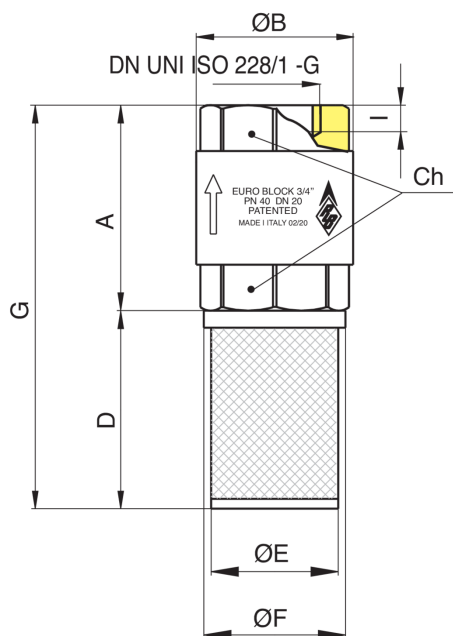

100300

Valvola di fondo a passaggio ridotto, filettatura femmina
UNI ISO 228/1-G, con filtro in acciaio inox.

Specifiche tecniche

MISURA	DN	BOX	MASTER BOX	CODICE	I	CH	ØB	A	D	ØE	ØF	G	KV	PN	KG
1/2"	15	15	60	10030004	12	25	28	44,5	43	23	26	87,5	3,7	40	0,10
3/4"	20	10	40	10030005	12	31	34,5	47,5	48	29	32	95,5	5,8	40	0,17
1"	25	10	40	10030006	14,5	38	42	56	48	38	41	104	8,6	25	0,27
1"1/4	32	6	12	10030007	16	48	52	62	57	45	49	119	13,8	25	0,43
1"1/2	40	4	8	10030008	18	54	61	70	68	50	55	138	20,2	16	0,62
2"	50	2	8	10030010	19	67	73	78	83	62	67	161	30,9	16	0,93
2"1/2	65	2	4	10030012	24	83	90	92	83,5	82	86	175,5	48,8	12	1,48
3"	80	1	2	10030014	29	98	113	113,5	99	94	99	212,5	79,4	12	2,51
4"	100	1	2	10030018	32	128	139	126,8	115	117	122	241,8	124,9	10	4,41

Limiti di temperatura: -20°C +100°C.

Applicazioni

DRINKING
WATER