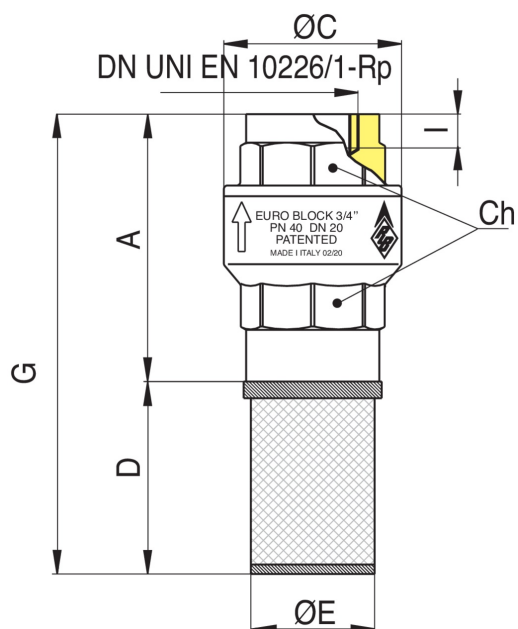

EUROBLOCK

100101

BREVETTATO

Valvola di fondo a passaggio totale, filettatura femmina, con filtro in acciaio inox e guarnizione in **Viton®** per impieghi con idrocarburi non alogenati e carburanti (benzina, kerosene...).

Specifiche tecniche

MISURA	DN	BOX	MASTER BOX	CODICE	I	CH	ØC	A	D	ØE	G	KV	PN	KG
3/8"	10	20	80	10010103	11,4	20	27	47	42,5	20	89,5	1,8	40	0,15
1/2"	15	15	60	10010104	15	25	34,5	59	43	23	102	7,9	40	0,15
3/4"	20	10	40	10010105	16,3	31	42	65	48	29	113	13	40	0,23
1"	25	10	20	10010106	19,1	38	49	75	48	38	123	19	25	0,34
1"1/4	32	6	12	10010107	21,4	48	61	83	57	45	140	29,5	25	0,57
1"1/2	40	4	8	10010108	21,4	54	73	89	68	50	157	44,6	16	0,82
2"	50	2	4	10010110	25,7	67	88	101,5	83	62	184,5	61,3	16	1,20
2"1/2	65	2	4	10010112	30,2	83	111,5	121	83,5	82	204,5	77,5	16	1,82
3"	80	1	2	10010114	33,3	98	133	136	99	94	235	121,9	16	2,79
4"	100	-	2	10010118	39,3	128	163	158	115	117	273	189,8	16	4,92

Limiti di temperatura: -10°C +150°C.

Applicazioni

DRINKING
WATER