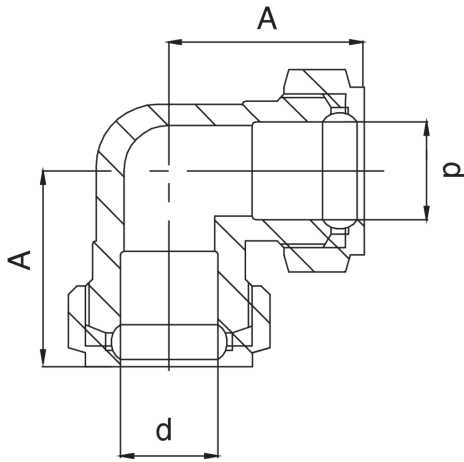

## OT6002

Gomito femmina.

### Specifiche tecniche

D	BAG	MASTER BOX	CODICE	A
8	10	100	OT6002008008000	23,5
10	10	100	OT6002010010000	26
12	10	100	OT6002012012000	27
14	10	100	OT6002014014000	28,5
15	10	100	OT6002015015000	29
16	10	100	OT6002016016000	29,5
18	10	100	OT6002018018000	31
22	10	50	OT6002022022000	33,5
28	10	50	OT6002028028000	42