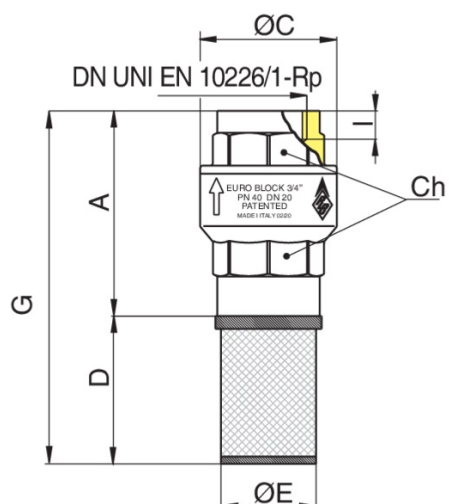

EUROBLOCK

100100

BREVETTATO

Valvola di fondo a passaggio totale, filettatura femmina, con filtro in acciaio inox.

Specifiche tecniche

MISURA	DN	BOX	MASTER BOX	CODICE	I	CH	ØC	A	D	ØE	G	KV	PN	KG
3/8"	10	20	80	10010003	11,4	20	27	47	42,5	20	89,5	1,8	40	0,15
1/2"	15	15	60	10010004	15	25	34,5	59	43	23	102	7,9	40	0,15
3/4"	20	10	40	10010005	16,3	31	42	65	48	29	113	13	40	0,23
1"	25	10	20	10010006	19,1	38	49	75	48	38	123	19	25	0,34
1"1/4	32	6	12	10010007	21,4	48	61	83	57	45	140	29,5	25	0,57
1"1/2	40	4	8	10010008	21,4	54	73	89	68	50	157	44,6	16	0,82
2"	50	2	4	10010010	25,7	67	88	101,5	83	62	184,5	61,3	16	1,20
2"1/2	65	2	4	10010012	30,2	83	111,5	121	83,5	82	204,5	77,5	16	1,82
3"	80	1	2	10010014	33,3	98	133	136	99	94	235	121,9	16	2,79
4"	100	-	2	10010018	39,3	128	163	158	115	117	273	189,8	16	4,92

Limiti di temperatura: -20°C +100°C.

Applicazioni

DRINKING
WATER