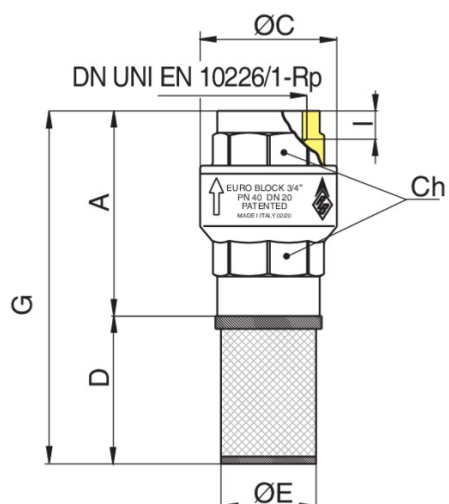

# BREVETTATO

Valvola di fondo a passaggio totale, filettatura femmina, con filtro in acciaio inox.

### Specifiche tecniche

MISURA	DN	BOX	MASTER BOX	CODICE	I	CH	ØC	A	D	ØE	G	KV	PN	KG
3/8"	10	20	80	10010003	11,4	20	27	47	42,5	20	89,5	1,8	40	0,15
1/2"	15	15	60	10010004	15	25	34,5	59	43	23	102	7,9	40	0,15
3/4"	20	10	40	10010005	16,3	31	42	65	48	29	113	13	40	0,23
1"	25	10	20	10010006	19,1	38	49	75	48	38	123	19	25	0,34
1"1/4	32	6	12	10010007	21,4	48	61	83	57	45	140	29,5	25	0,57
1"1/2	40	4	8	10010008	21,4	54	73	89	68	50	157	44,6	16	0,82
2"	50	2	4	10010010	25,7	67	88	101,5	83	62	184,5	61,3	16	1,20
2"1/2	65	2	4	10010012	30,2	83	111,5	121	83,5	82	204,5	77,5	16	1,82
3"	80	1	2	10010014	33,3	98	133	136	99	94	235	121,9	16	2,79
4"	100	-	2	10010018	39,3	128	163	158	115	117	273	189,8	16	4,92