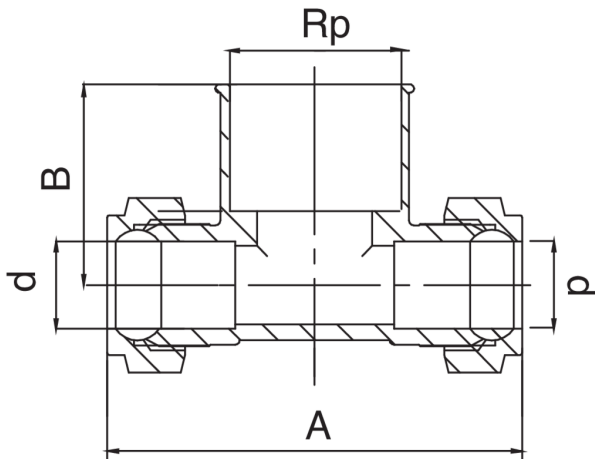

OT6130

Raccordo a T femmina filettato femmina.

Specifiche tecniche

D X RP	BAG	MASTER BOX	CODICE	A	B
10 x 3/8"	10	100	OT6130010A38010	53	23
12 x 1/2"	10	100	OT6130012A12012	57	24
14 x 1/2"	10	100	OT6130014A12014	58	26
15 x 1/2"	10	100	OT6130015A12015	59	26
16 x 1/2"	10	100	OT6130016A12016	59	26
22 x 1/2"	10	100	OT6130022A12022	62	27