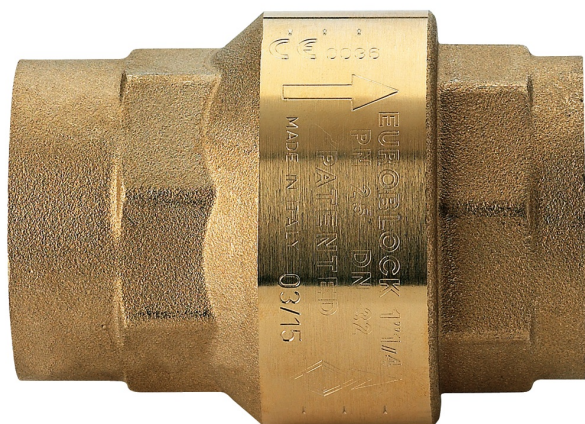

## EUROBLOCK

100001

**BREVETTATO**

Valvola di ritegno a passaggio totale, filettatura F/F, guarnizione in **Viton®** per impieghi con idrocarburi non alogenati e carburanti (benzina, kerosene...).

### Specifiche tecniche

MISURA	DN	BOX	MASTER BOX	CODICE	I	CH	ØB	ØC	A	KV	PN	KG
3/8"	10	20	160	10000103	11,4	21	20	27	47	1,8	40	0,08
1/2"	15	15	120	10000104	15	26	25	34,5	59	7,9	40	0,14
3/4"	20	10	80	10000105	16,3	32	31	42	65	13	40	0,21
1"	25	10	40	10000106	19,1	39	38	49	75	19	25	0,33
1"1/4	32	6	24	10000107	21,4	49	48	61	83,5	29,5	25	0,55
1"1/2	40	4	16	10000108	21,4	55	54	73	89	44,6	16	0,76
2"	50	2	8	10000110	25,7	68	67	87,5	101,5	61,3	16	1,15
2"1/2	65	2	4	10000112	30,2	83	83	111,5	121	77,5	16	2,13
3"	80	2	4	10000114	33,3	98	98	133	136	121,9	16	3,30
4"	100	-	2	10000118	39,3	128	127	163	159	189,8	16	5,85