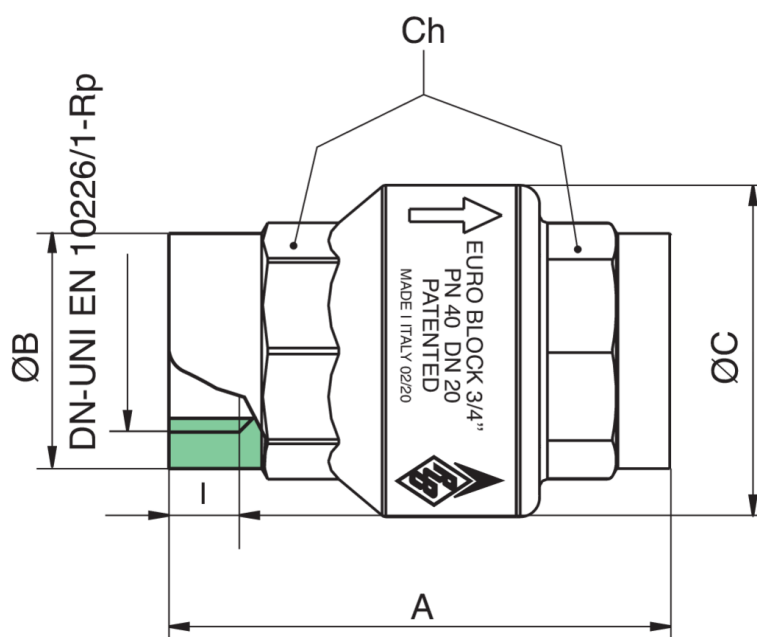

## EUROBLOCK

100001

**BREVETTATO**

Valvola di ritegno a passaggio totale, filettatura F/F, guarnizione in **Viton®** per impieghi con idrocarburi non alogenati e carburanti (benzina, kerosene...).

### Specifiche tecniche

MISURA	DN	BOX	MASTER BOX	CODICE	I	CH	ØB	ØC	A	KV	PN	KG
3/8"	10	20	160	10000103	11,4	21	20	27	47	1,8	40	0,08
1/2"	15	15	120	10000104	15	26	25	34,5	59	7,9	40	0,14
3/4"	20	10	80	10000105	16,3	32	31	42	65	13	40	0,21
1"	25	10	40	10000106	19,1	39	38	49	75	19	25	0,33
1"1/4	32	6	24	10000107	21,4	49	48	61	83,5	29,5	25	0,55
1"1/2	40	4	16	10000108	21,4	55	54	73	89	44,6	16	0,76
2"	50	2	8	10000110	25,7	68	67	87,5	101,5	61,3	16	1,15
2"1/2	65	2	4	10000112	30,2	83	83	111,5	121	77,5	16	2,13
3"	80	2	4	10000114	33,3	98	98	133	136	121,9	16	3,30
4"	100	-	2	10000118	39,3	128	127	163	159	189,8	16	5,85