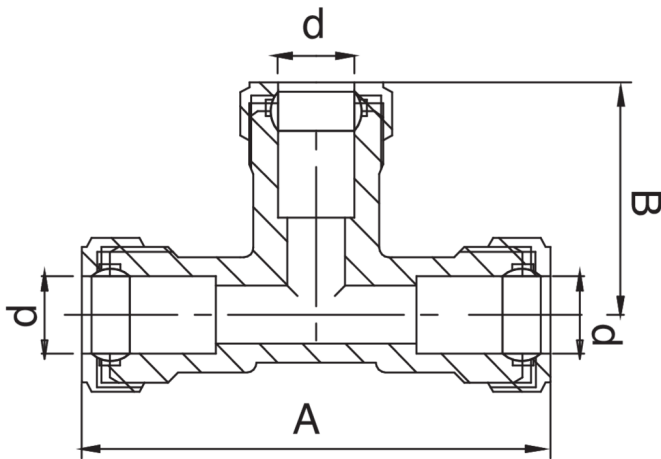

OT6005

Raccordo a T femmina.

Specifiche tecniche

D	BAG	MASTER BOX	CODICE	A	B
8	10	100	OT6005008008008	47	23,5
10	10	100	OT6005010010010	52	26
12	10	100	OT6005012012012	53	26,5
14	10	100	OT6005014014014	57	28,5
15	10	100	OT6005015015015	58	29
16	10	100	OT6005016016016	59	29,5
18	10	100	OT6005018018018	61	30,5
22	10	50	OT6005022022022	67	33,5
28	10	30	OT6005028028028	84	42