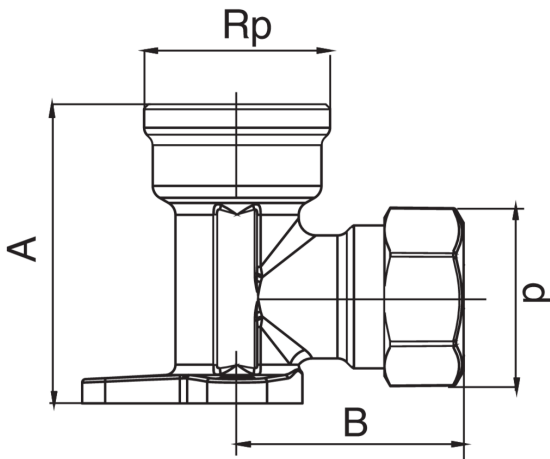

OT2471

Gomito femmina filettato femmina con flangia.

Specifiche tecniche

D X RP	BAG	MASTER BOX	CODICE	A	B
12 x 1/2"	5	50	OT2471A12012000	43,5	32
14 x 1/2"	10	50	OT2471A12014000	43,5	32,3
16 x 1/2"	10	50	OT2471A12016000	43,5	34